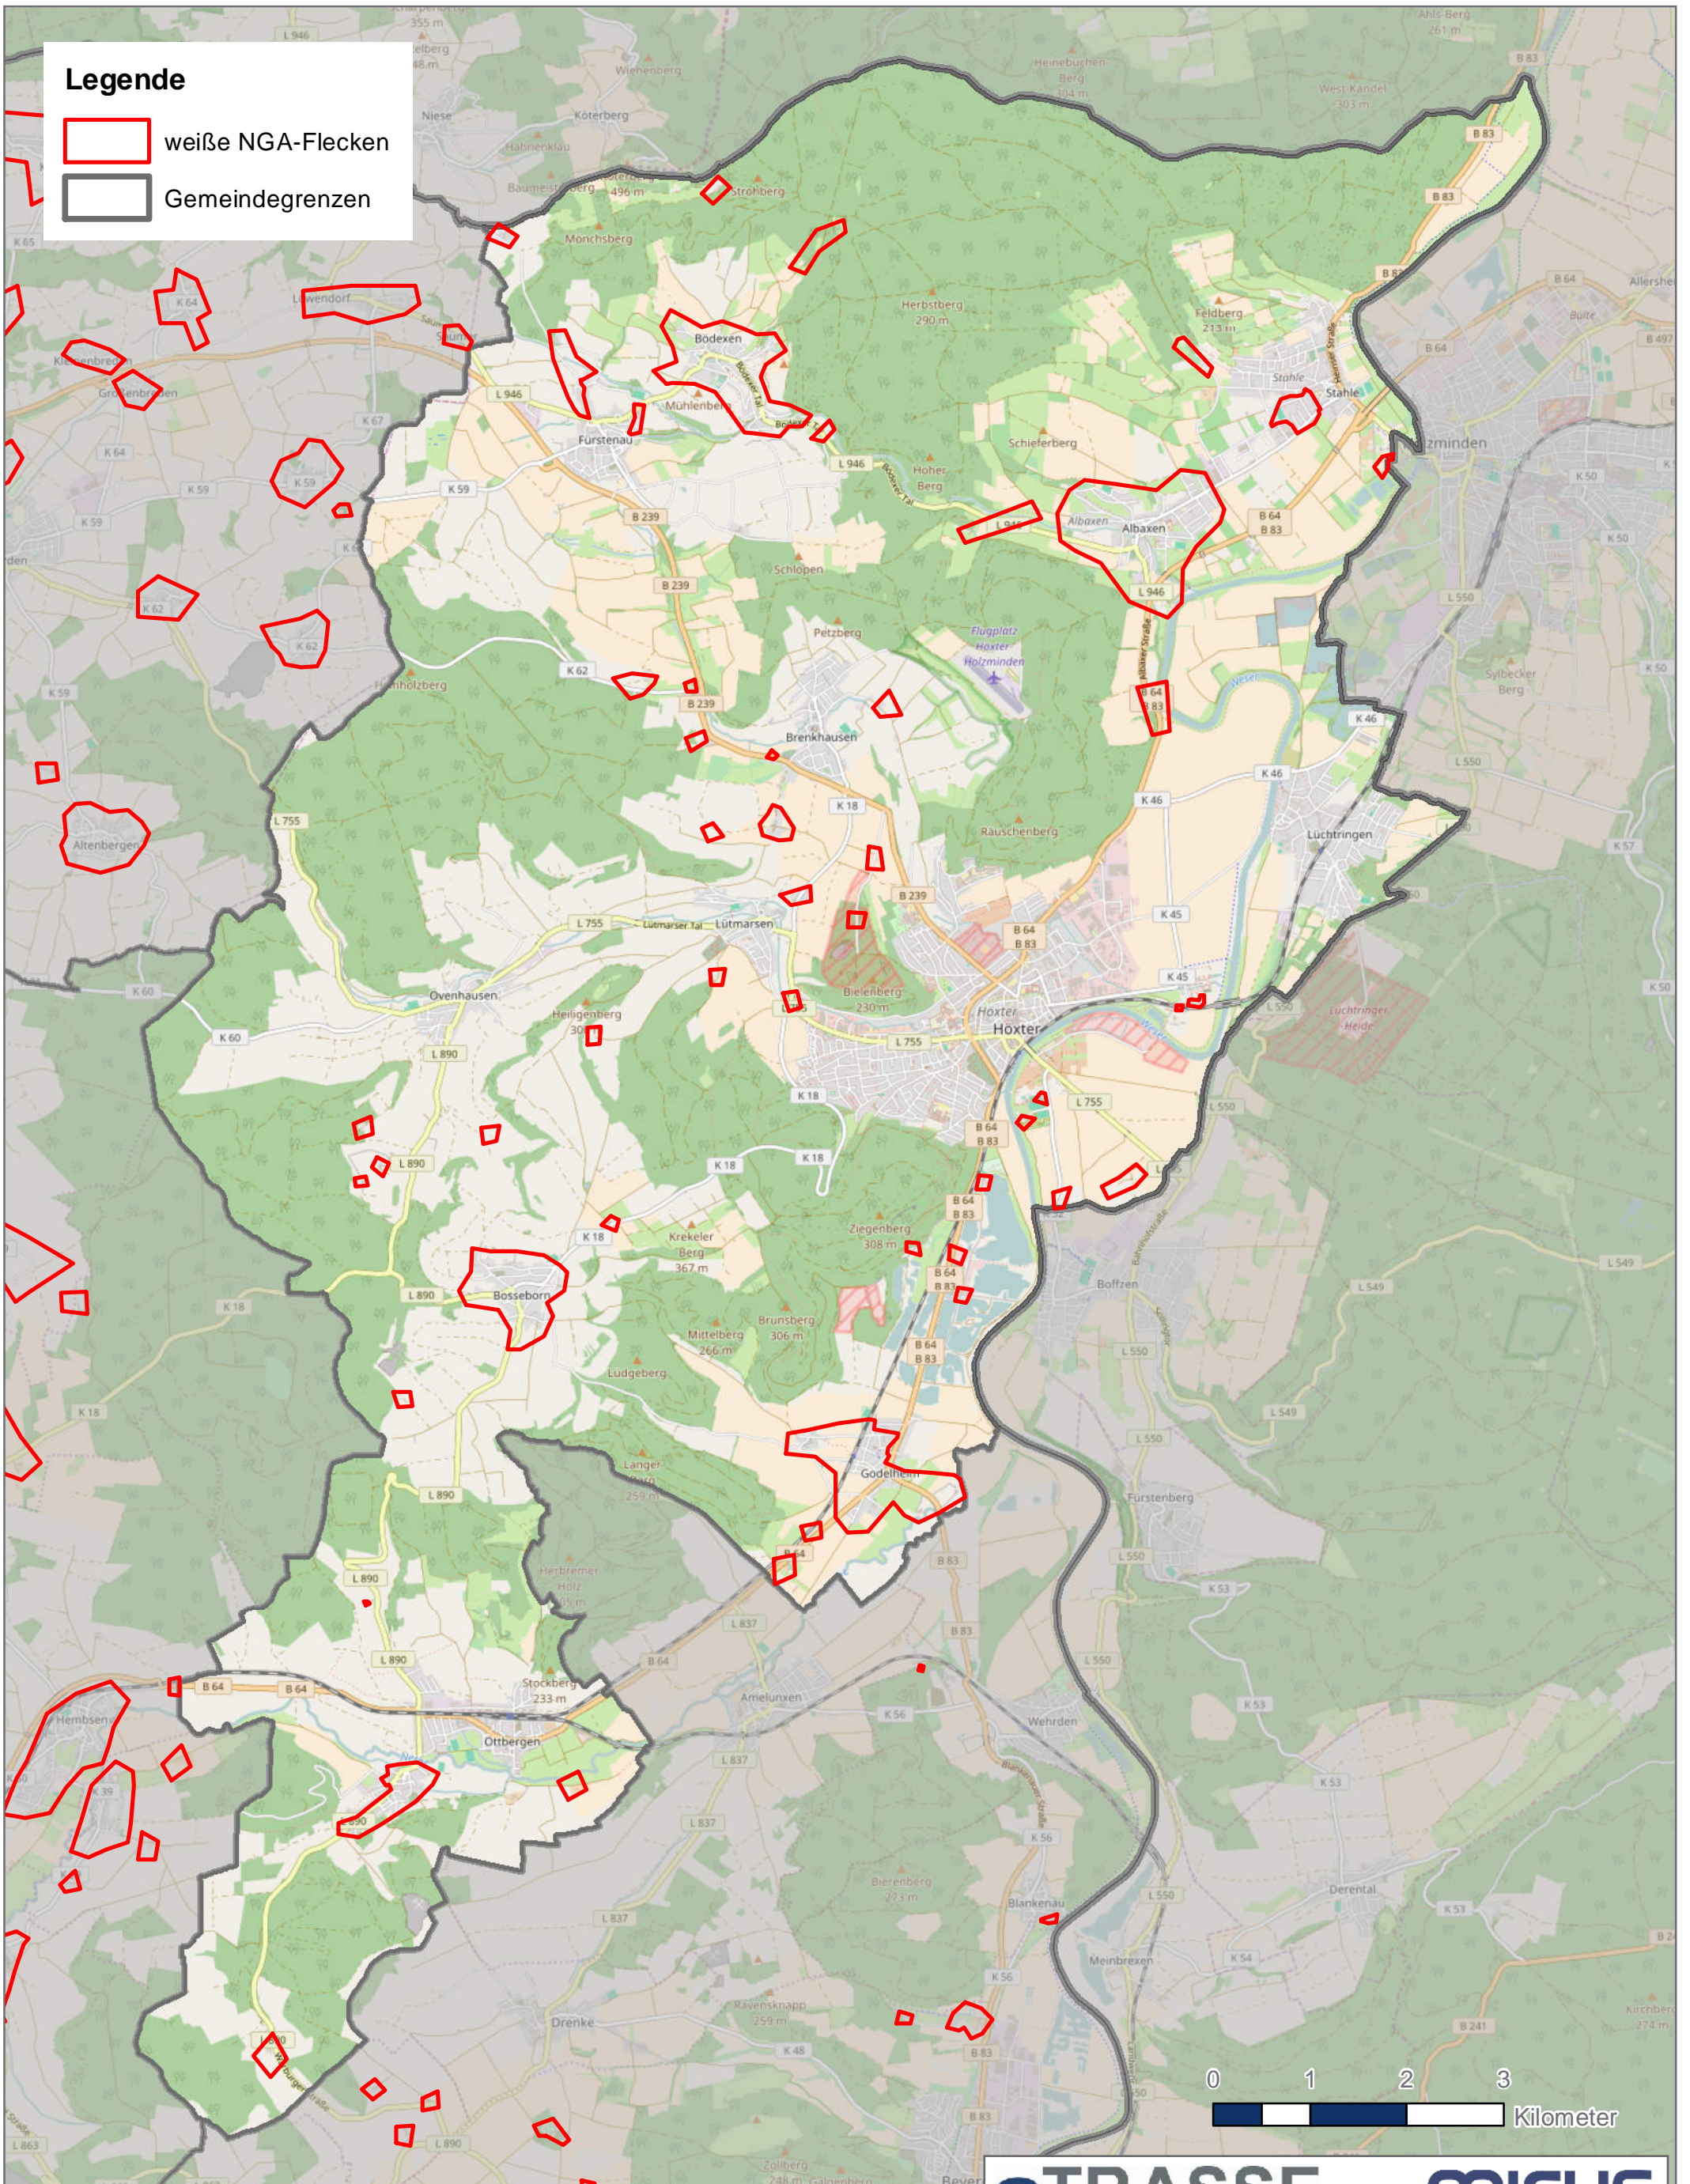

Weißer NGA-Flecken Bad Driburg

Weißer NGA-Flecken Beverungen

Legende

-  weiße NGA-Flecken
-  Gemeindegrenzen

20. Oktober 2016

eTRASSE

MICUS
Strategieberatung GmbH

Weißer NGA-Flecken Borgentreich

Weißer NGA-Flecken Brakel

Weißer NGA-Flecken Höxter

Weißer NGA-Flecken Marienmünster

Legende

-  weiße NGA-Flecken
-  Gemeindegrenzen

Weißer NGA-Flecken Nieheim

Legende

-  weiße NGA-Flecken
-  Gemeindegrenzen

0 1 2
Kilometer

Weißer NGA-Flecken Steinheim

Weißer NGA-Flecken Warburg ONKZ 05641

Legende

-  weiße NGA-Flecken
-  Gemeindegrenzen

0 1 2
Kilometer

Weißer NGA-Flecken Warburg ONKZ 05642

Legende

-  weiße NGA-Flecken
-  Gemeindegrenzen

0 1 2 Kilometer

Weißer NGA-Flecken Willebadessen

Legende

-  weißer NGA-Flecken
-  Gemeindegrenzen