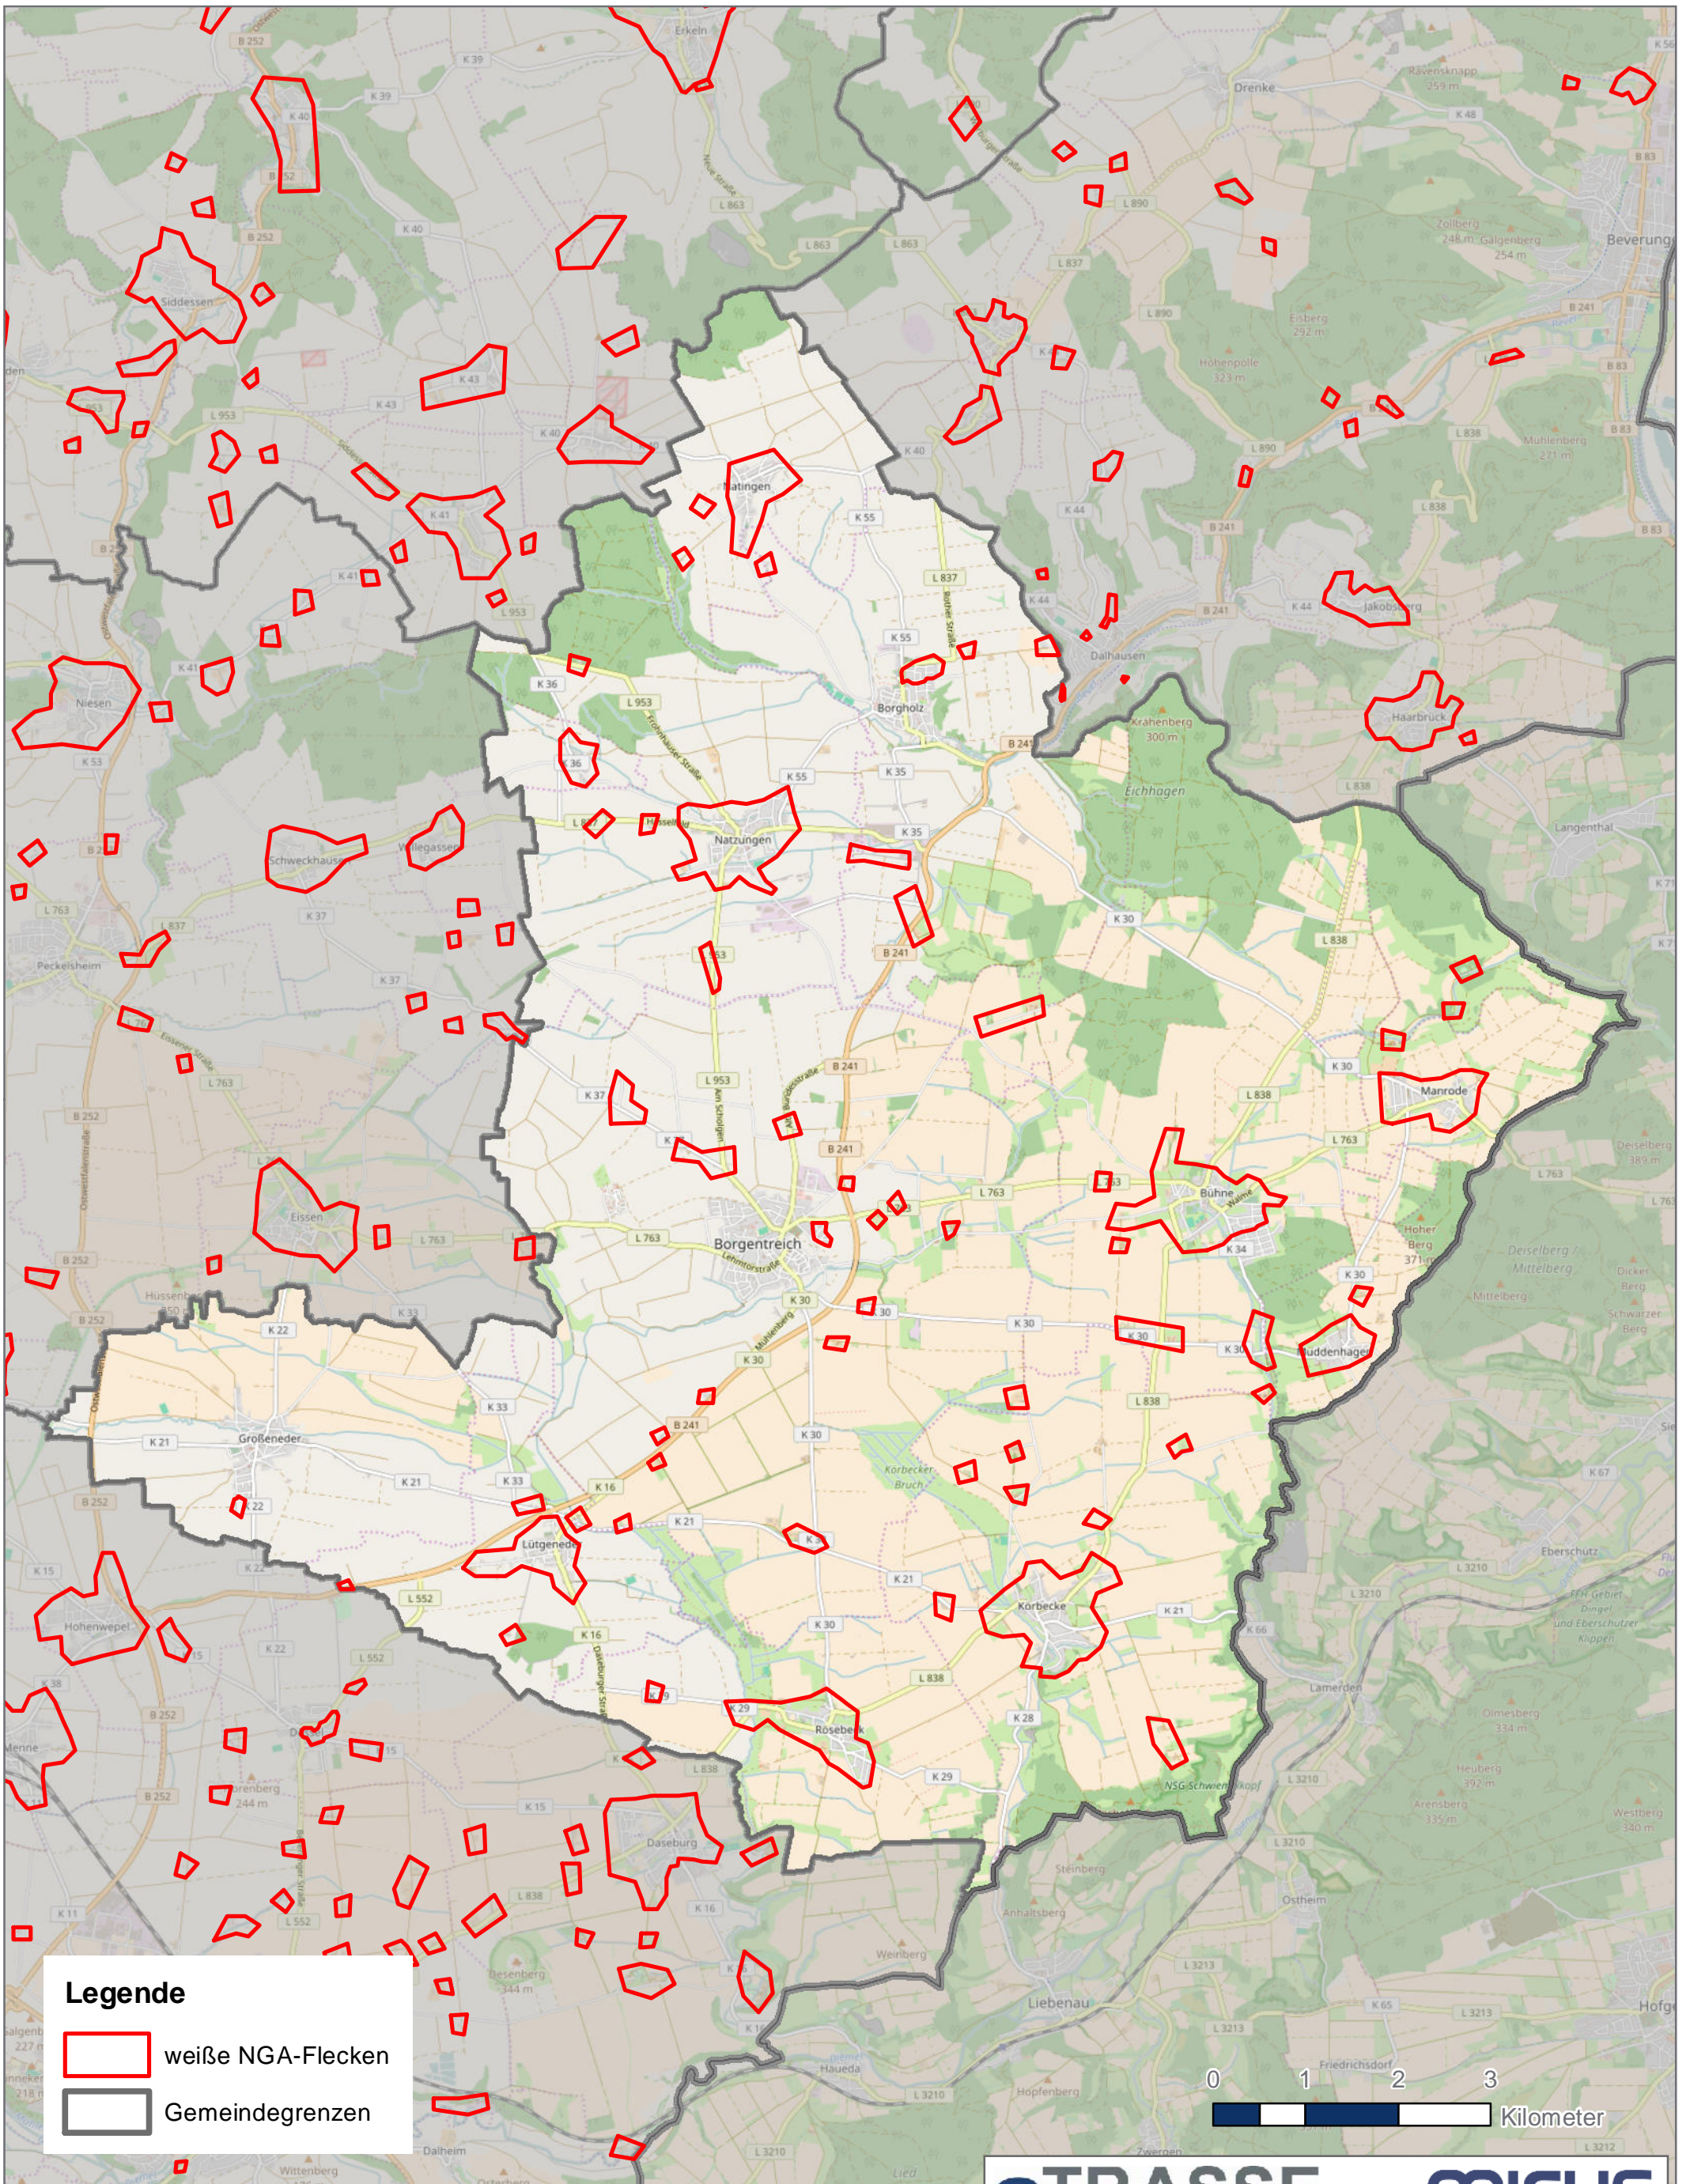

Weißer NGA-Flecken Bad Driburg

Weißer NGA-Flecken Beverungen

Legende

-  weiße NGA-Flecken
-  Gemeindegrenzen

20. Oktober 2016

eTRASSE

MICUS
Strategieberatung GmbH

Weißer NGA-Flecken Borgentreich

Weißer NGA-Flecken Brakel

Weißer NGA-Flecken Höxter

Weißer NGA-Flecken Marienmünster

Legende

-  weiße NGA-Flecken
-  Gemeindegrenzen

Weißer NGA-Flecken Nieheim

Legende

-  weiße NGA-Flecken
-  Gemeindegrenzen

0 1 2
Kilometer

Weißer NGA-Flecken Steinheim

Weißer NGA-Flecken Warburg ONKZ 05641

Legende

-  weiße NGA-Flecken
-  Gemeindegrenzen

0 1 2
Kilometer

Weißer NGA-Flecken Warburg ONKZ 05642

Legende

-  weiße NGA-Flecken
-  Gemeindegrenzen

0 1 2 Kilometer

Weißer NGA-Flecken Willebadessen

Legende

-  weißer NGA-Flecken
-  Gemeindegrenzen