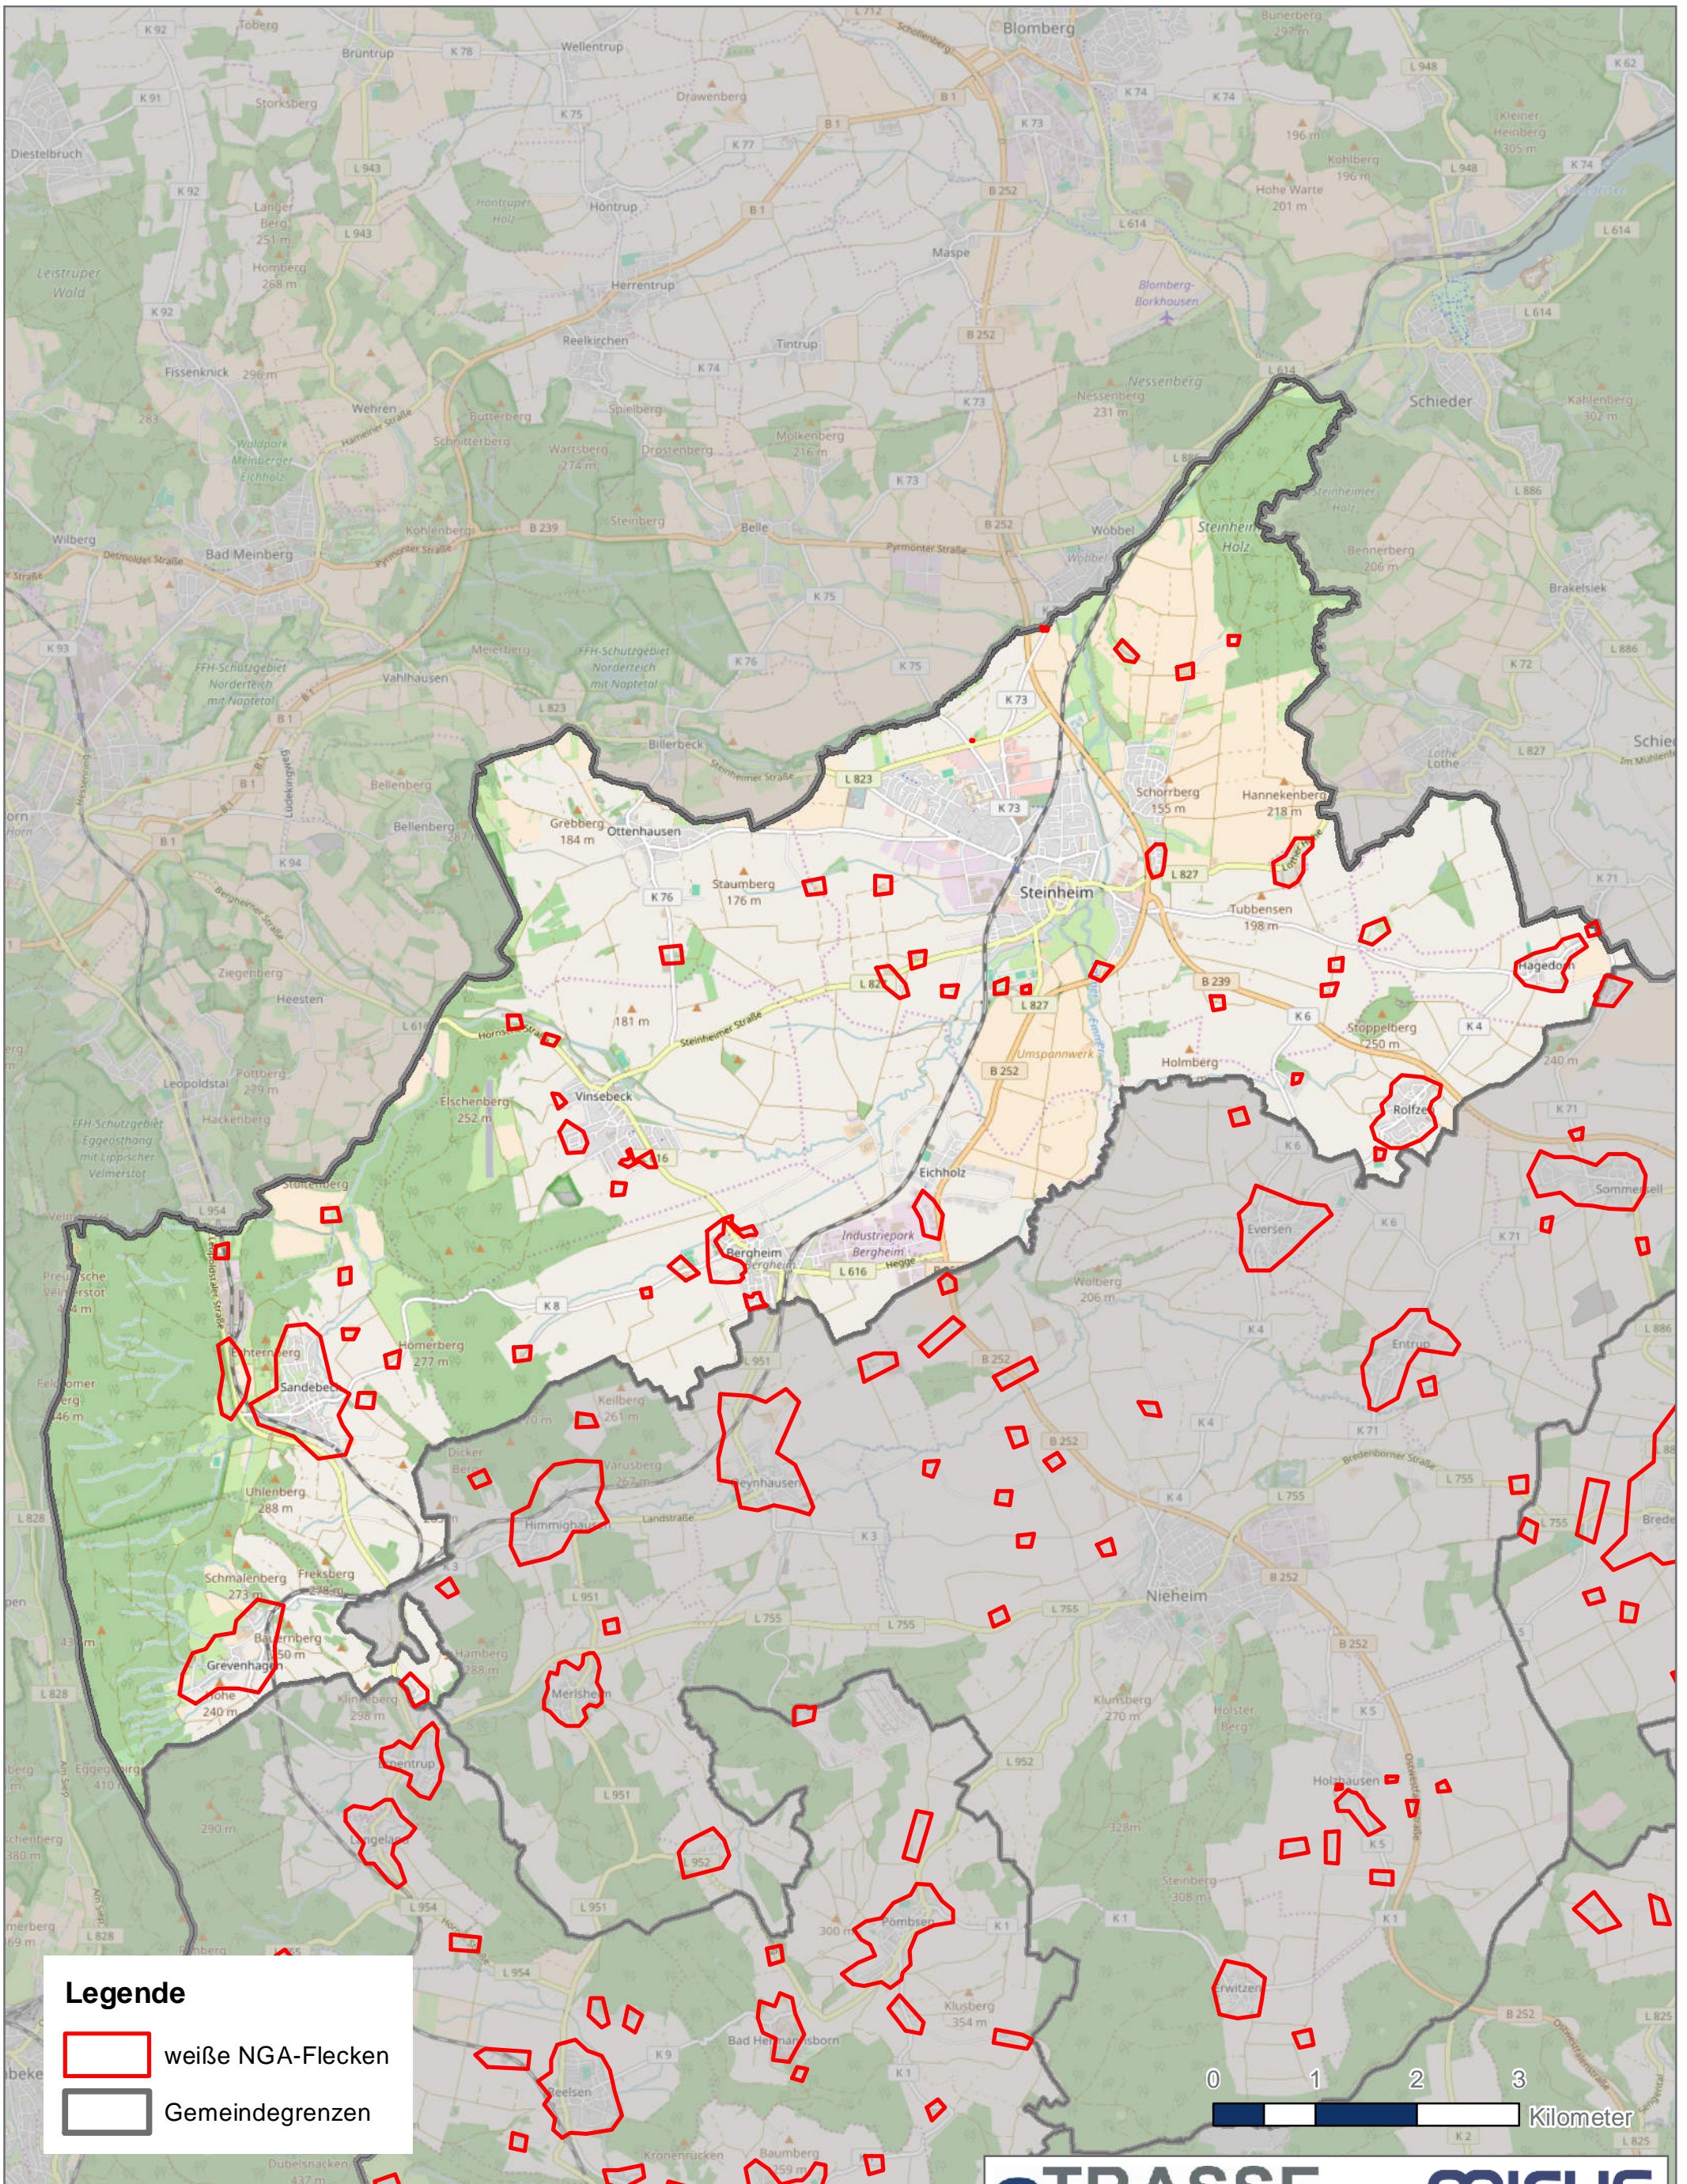

Weißer NGA-Flecken Bad Driburg

Weißer NGA-Flecken Beverungen

Legende

-  weiße NGA-Flecken
-  Gemeindegrenzen

20. Oktober 2016

eTRASSE

MICUS
Strategieberatung GmbH

Weißer NGA-Flecken Borgentreich

Weißer NGA-Flecken Brakel

Weißer NGA-Flecken Höxter

Weißer NGA-Flecken Marienmünster

Legende

-  weiße NGA-Flecken
-  Gemeindegrenzen

Weißer NGA-Flecken Nieheim

Legende

-  weiße NGA-Flecken
-  Gemeindegrenzen

0 1 2
Kilometer

Weißer NGA-Flecken Steinheim

Weißer NGA-Flecken Warburg ONKZ 05641

Legende

-  weiße NGA-Flecken
-  Gemeindegrenzen

0 1 2
Kilometer

Weißer NGA-Flecken Warburg ONKZ 05642

Legende

-  weiße NGA-Flecken
-  Gemeindegrenzen

0 1 2 Kilometer

Weißer NGA-Flecken Willebadessen

Legende

-  weißer NGA-Flecken
-  Gemeindegrenzen