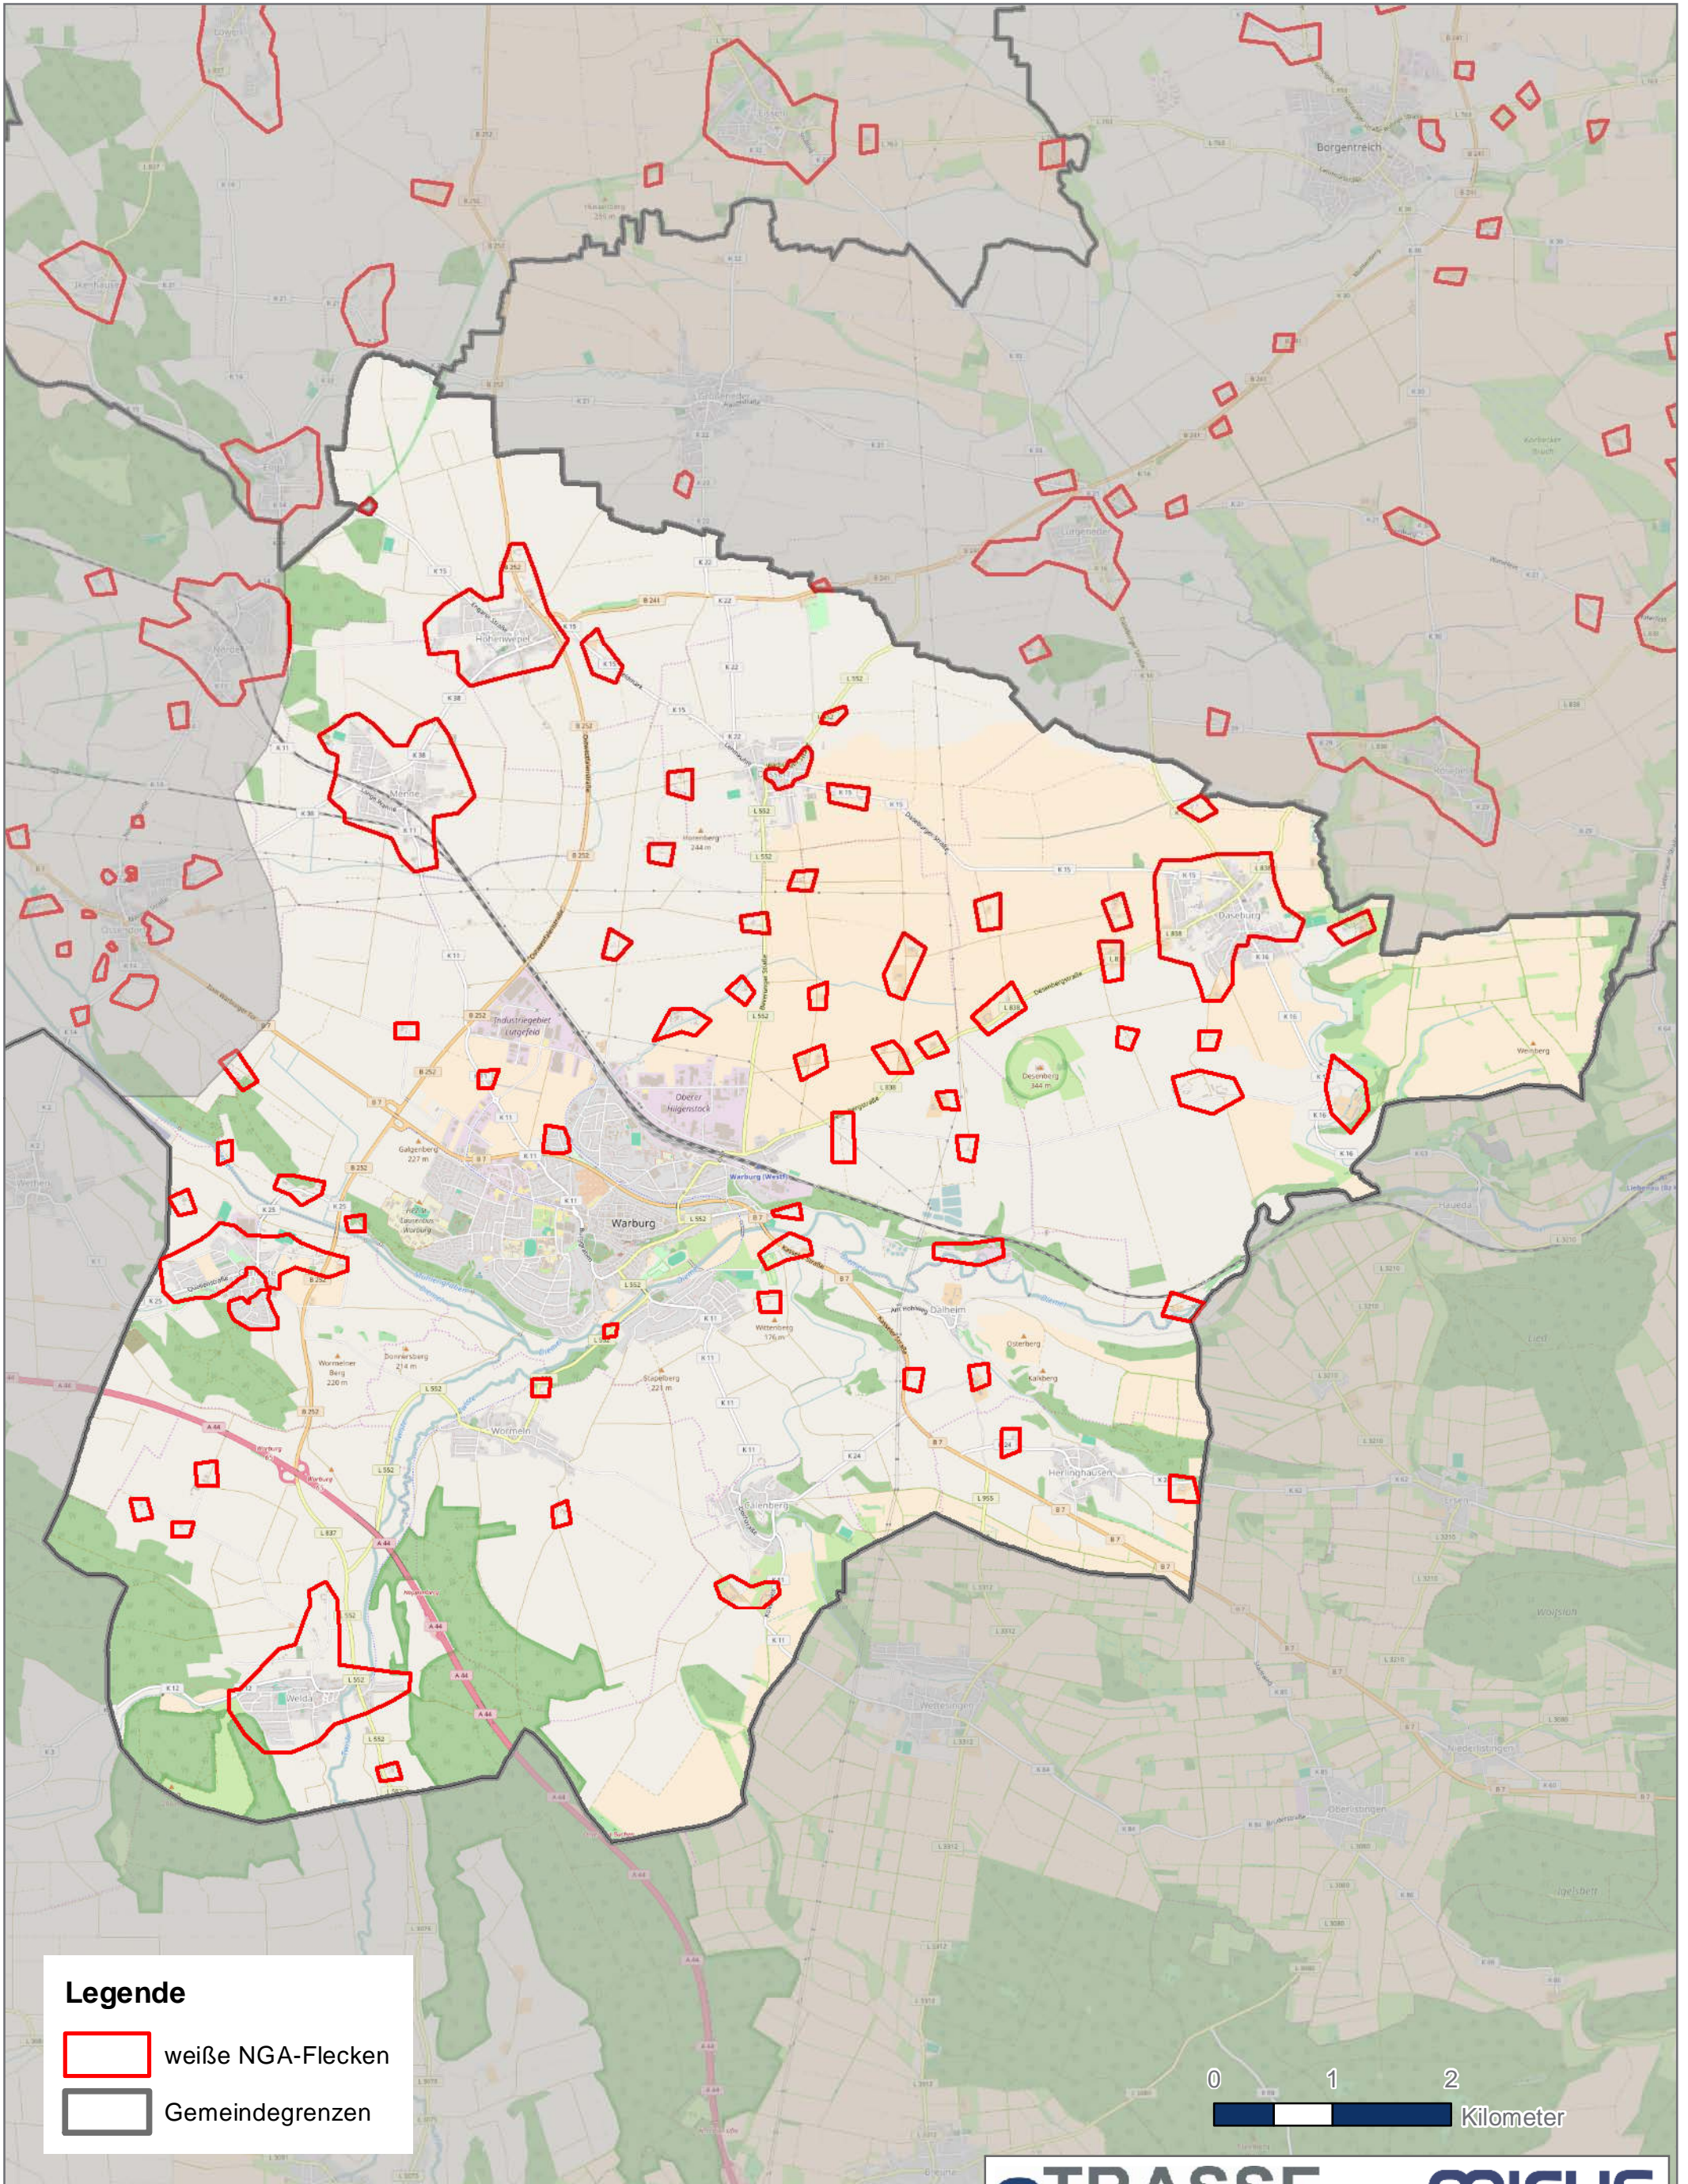

Weißer NGA-Flecken Bad Driburg

Weißer NGA-Flecken Beverungen

Legende

-  weiße NGA-Flecken
-  Gemeindegrenzen

20. Oktober 2016

eTRASSE

MICUS
Strategieberatung GmbH

Weißer NGA-Flecken Borgentreich

Weißer NGA-Flecken Brakel

Weißer NGA-Flecken Höxter

Weißer NGA-Flecken Marienmünster

Legende

-  weiße NGA-Flecken
-  Gemeindegrenzen

Weißer NGA-Flecken Nieheim

Legende

-  weiße NGA-Flecken
-  Gemeindegrenzen

0 1 2
Kilometer

Weißer NGA-Flecken Steinheim

Weißer NGA-Flecken Warburg ONKZ 05641

Legende

-  weiße NGA-Flecken
-  Gemeindegrenzen

0 1 2
Kilometer

Weißer NGA-Flecken Warburg ONKZ 05642

Legende

-  weiße NGA-Flecken
-  Gemeindegrenzen

0 1 2 Kilometer

Weißer NGA-Flecken Willebadessen

Legende

-  weißer NGA-Flecken
-  Gemeindegrenzen