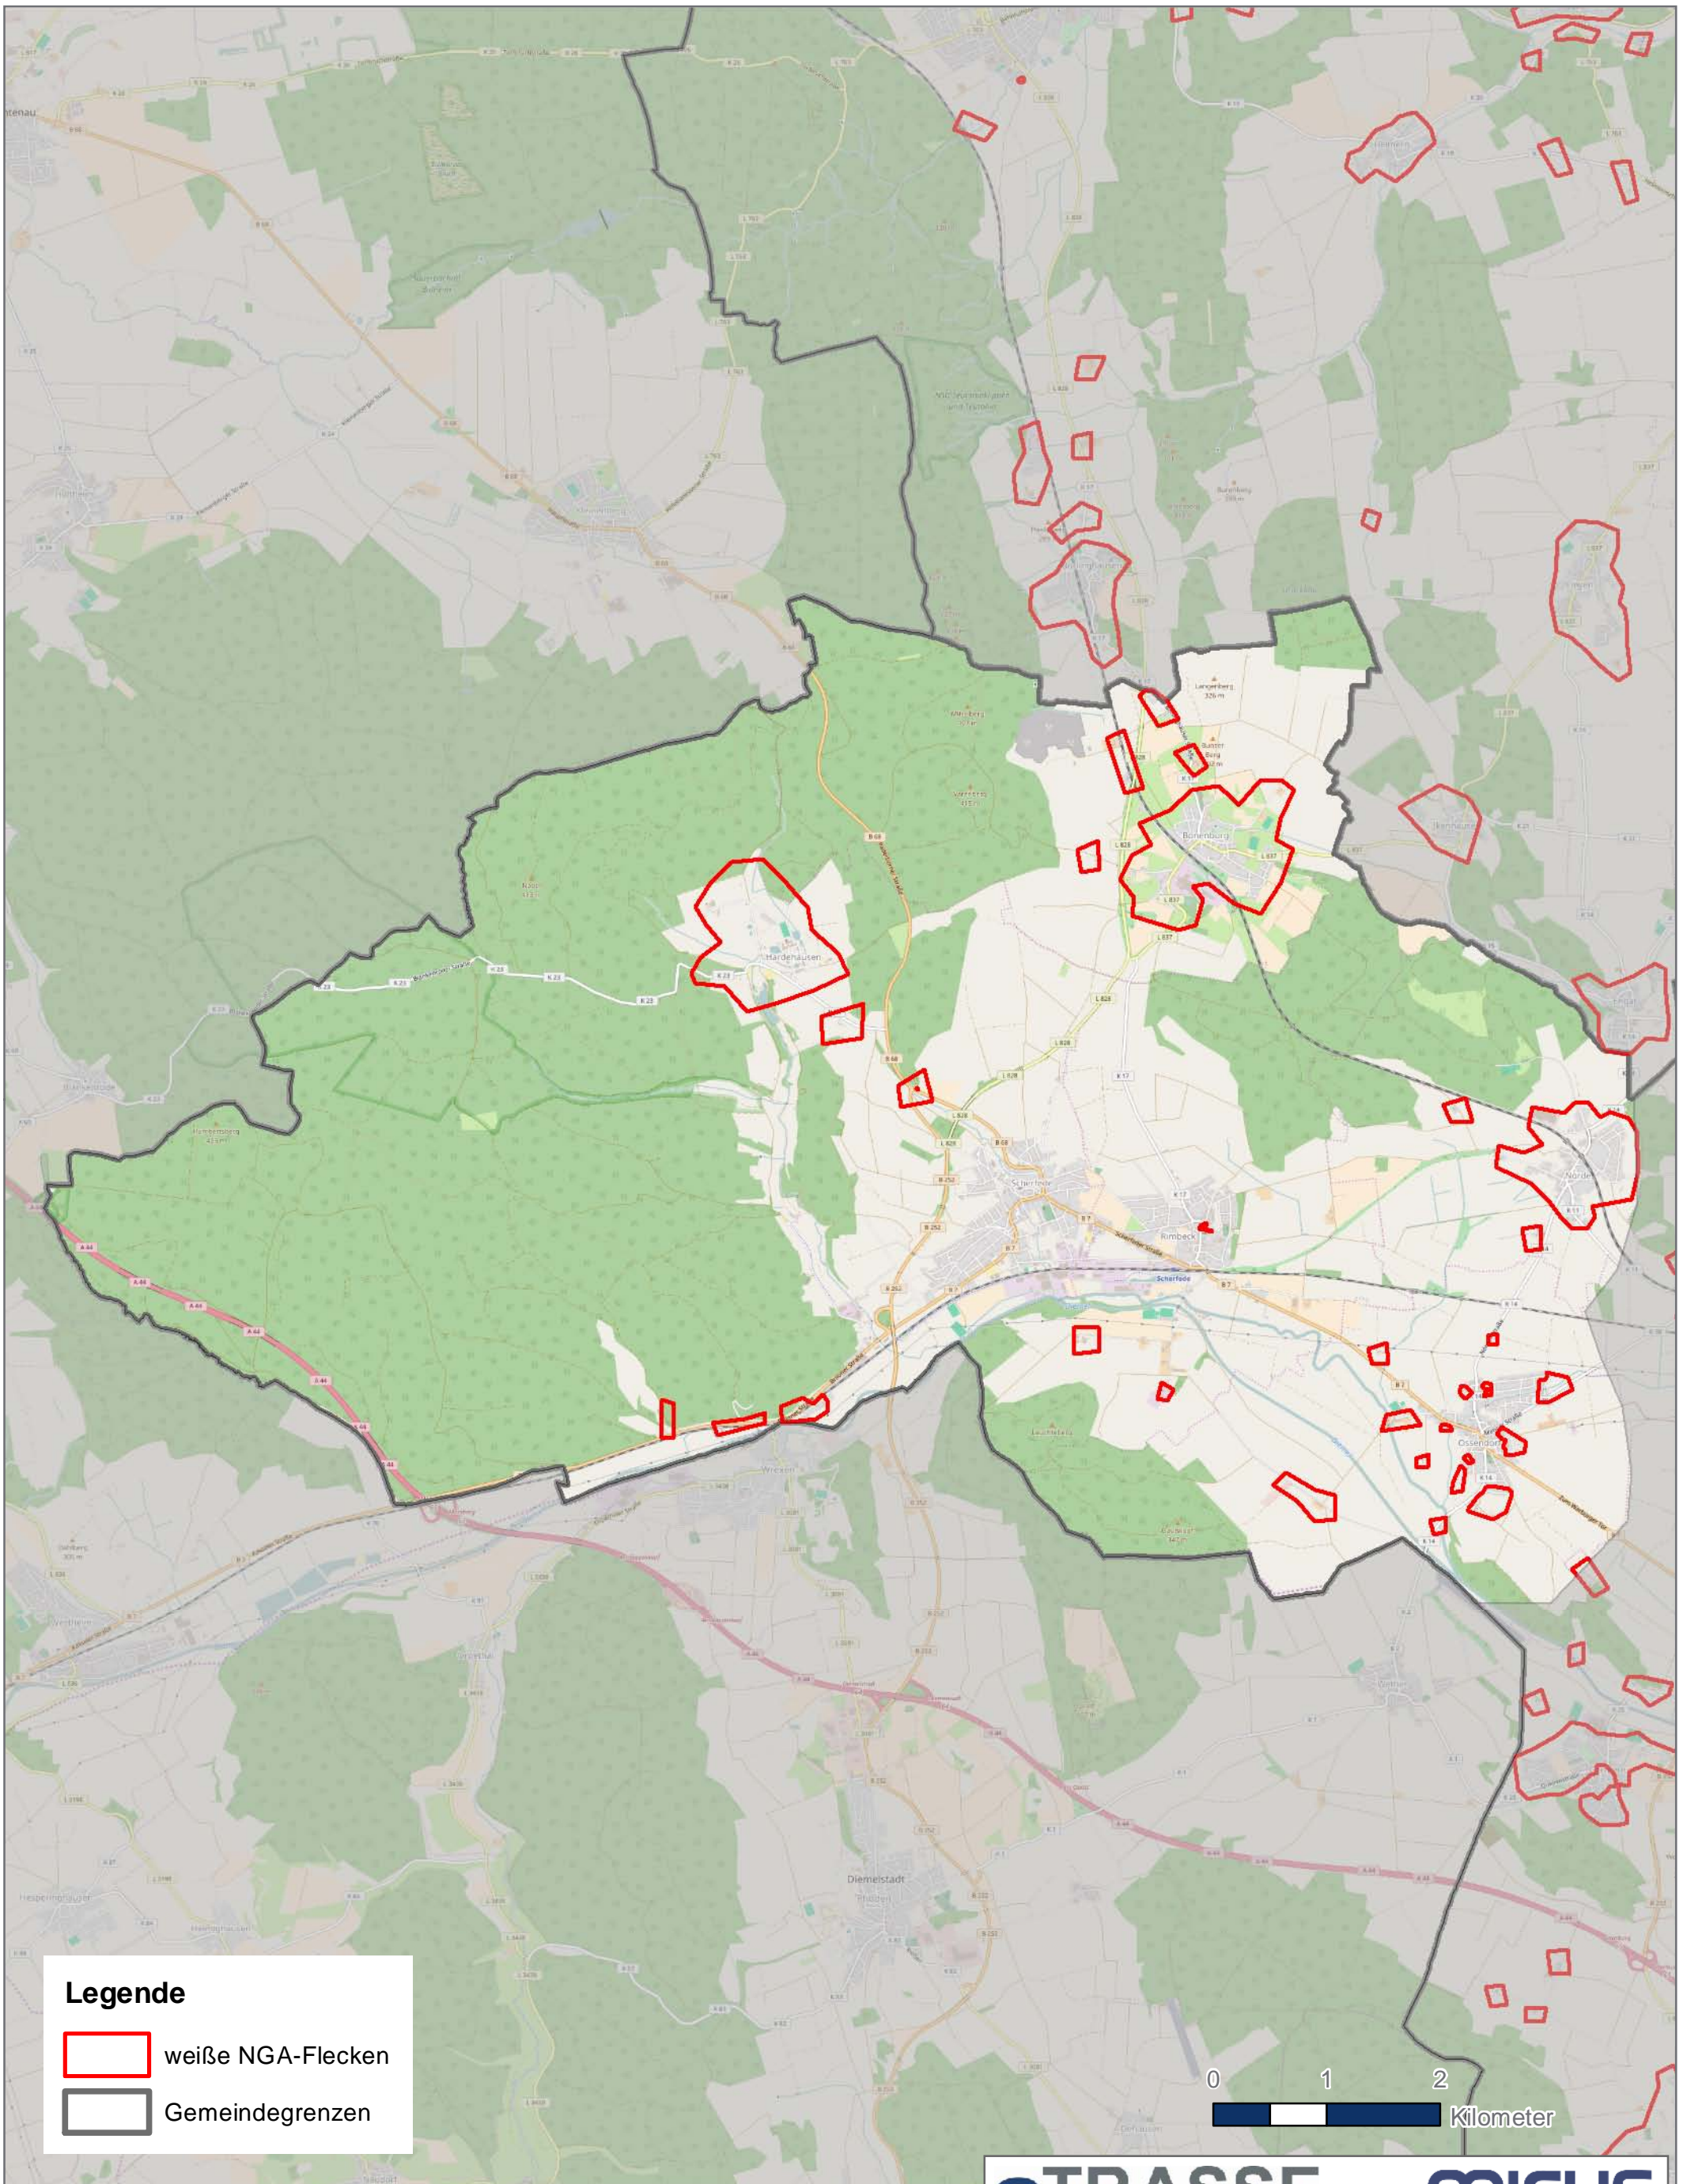

Weißer NGA-Flecken Bad Driburg

Weißer NGA-Flecken Beverungen

Legende

-  weiße NGA-Flecken
-  Gemeindegrenzen

20. Oktober 2016

eTRASSE

MICUS
Strategieberatung GmbH

Weißer NGA-Flecken Borgentreich

Weißer NGA-Flecken Brakel

Weißer NGA-Flecken Höxter

Weißer NGA-Flecken Marienmünster

Legende

-  weiße NGA-Flecken
-  Gemeindegrenzen

Weißer NGA-Flecken Nieheim

Legende

-  weiße NGA-Flecken
-  Gemeindegrenzen

0 1 2
Kilometer

Weißer NGA-Flecken Steinheim

Weißer NGA-Flecken Warburg ONKZ 05641

Legende

-  weiße NGA-Flecken
-  Gemeindegrenzen

0 1 2
Kilometer

Weißer NGA-Flecken Warburg ONKZ 05642

Legende

-  weiße NGA-Flecken
-  Gemeindegrenzen

0 1 2 Kilometer

Weißer NGA-Flecken Willebadessen

Legende

-  weißer NGA-Flecken
-  Gemeindegrenzen