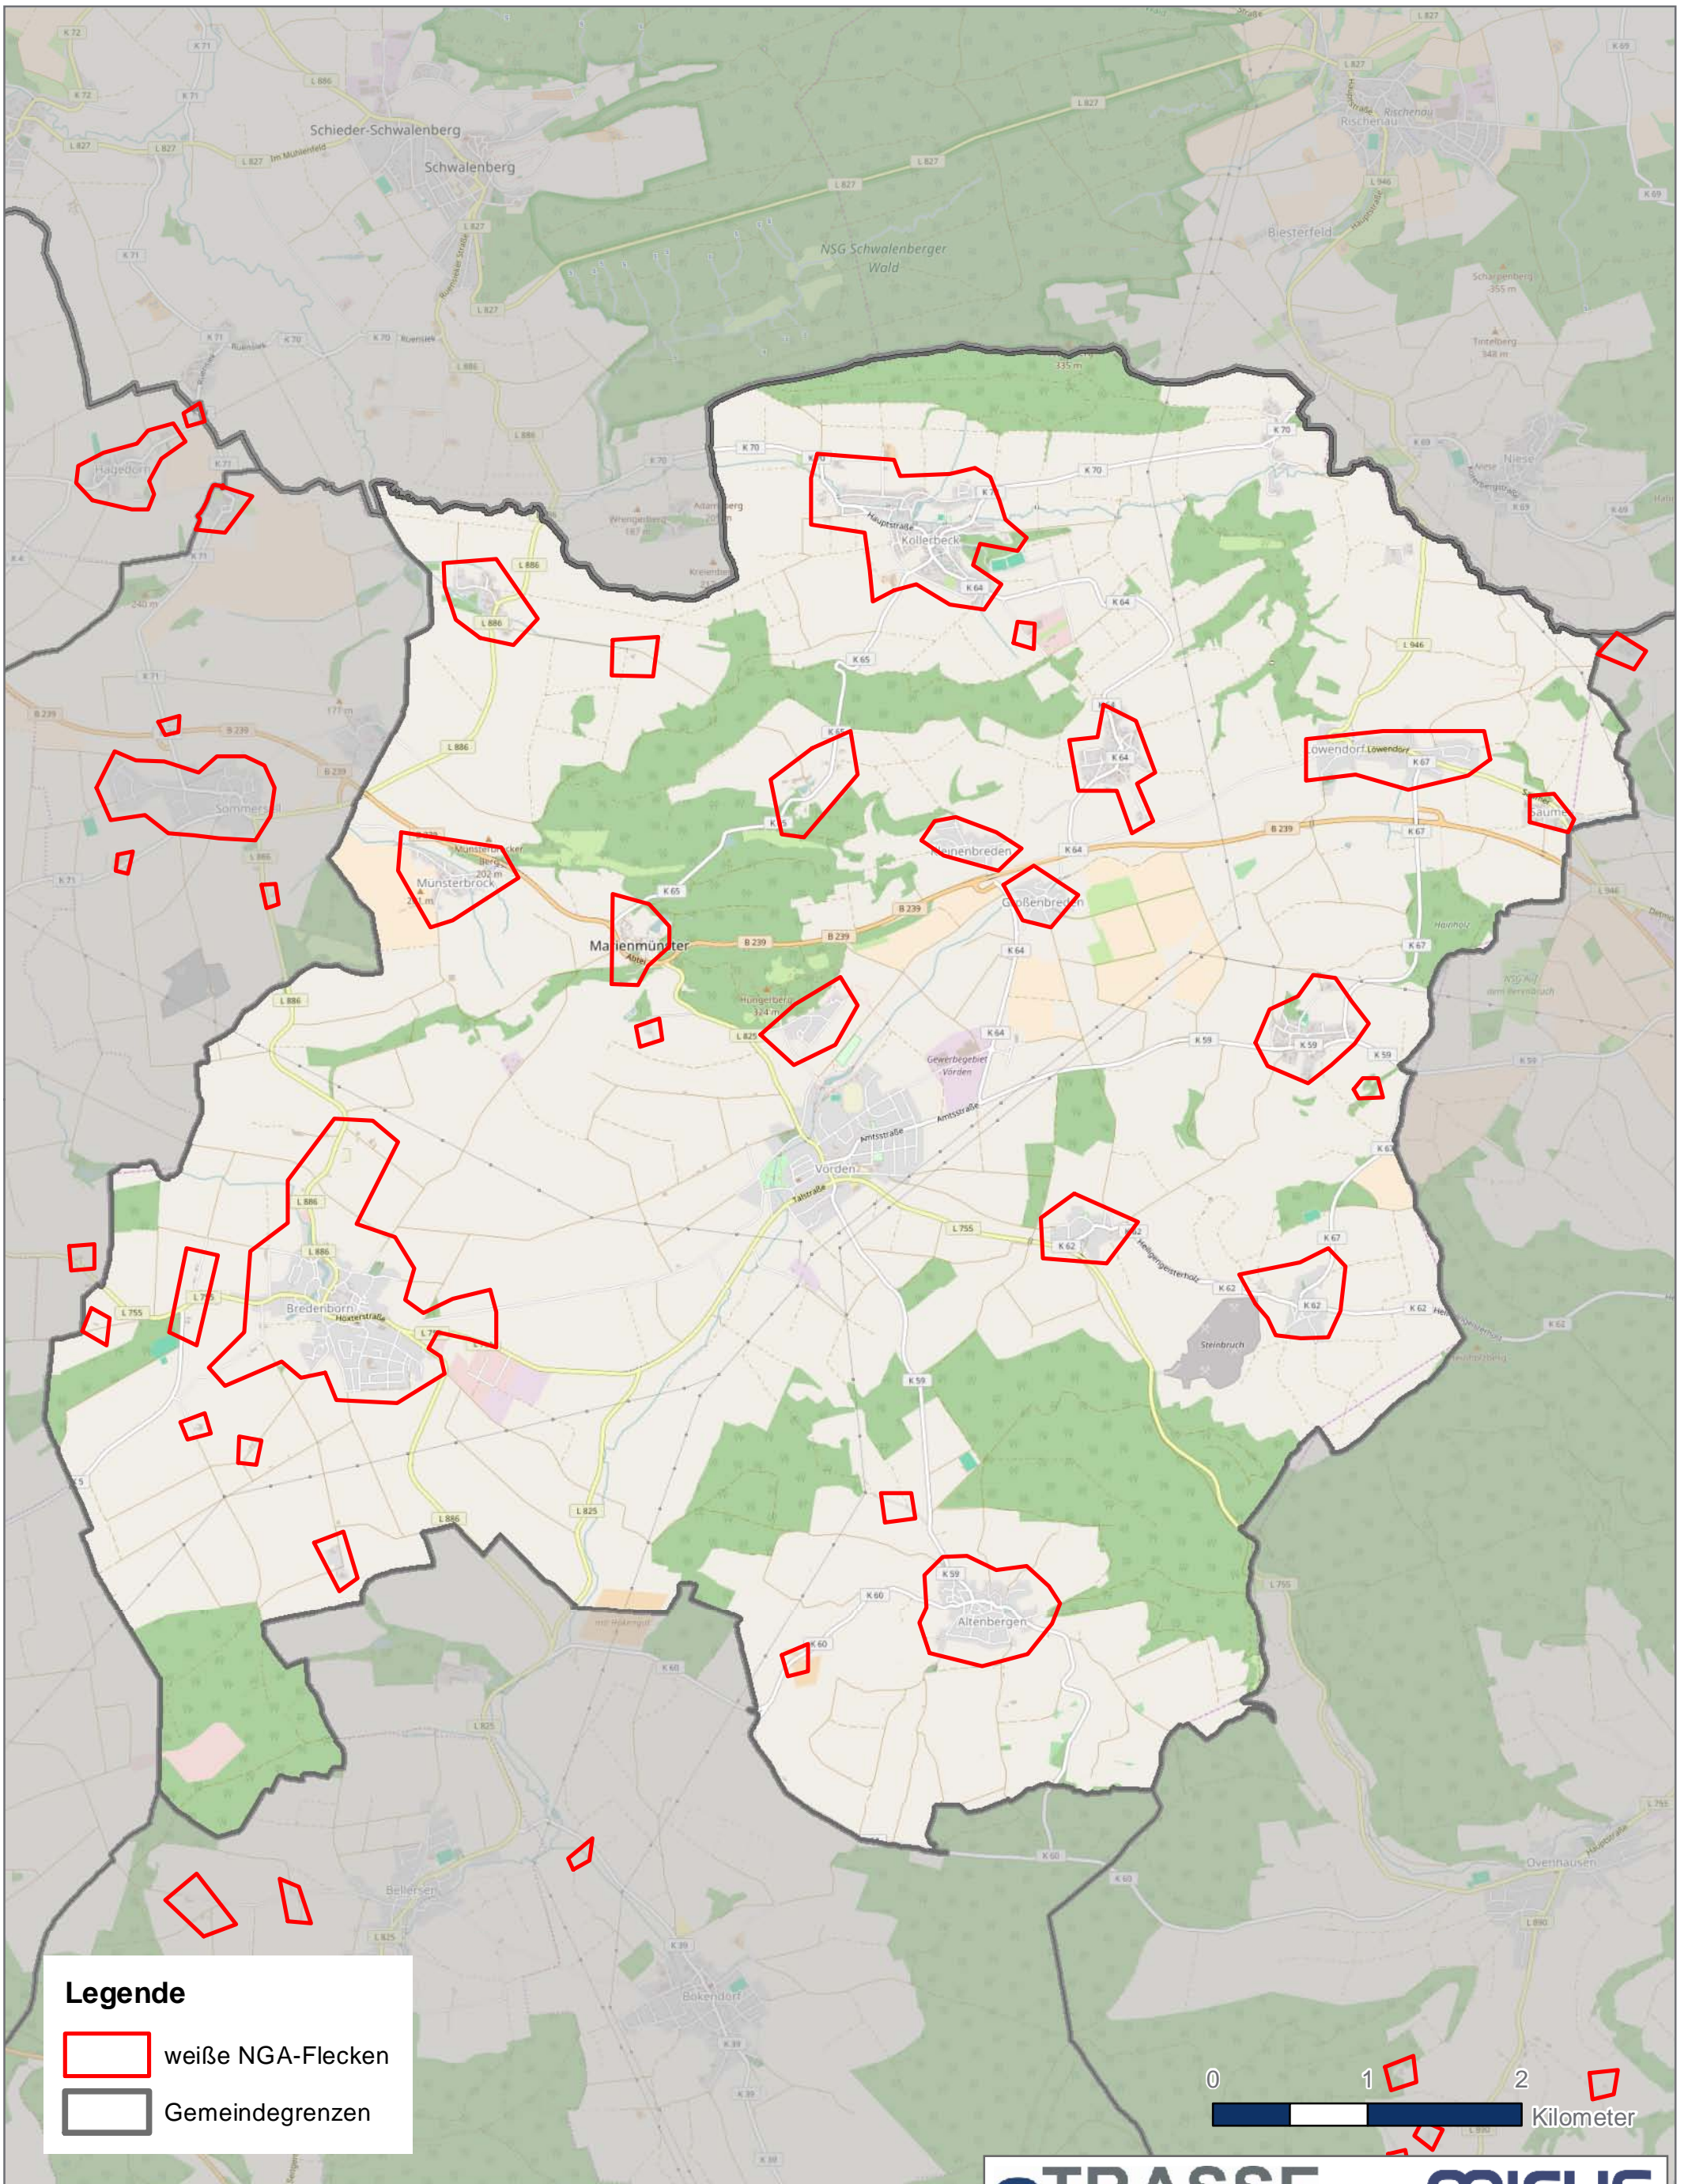

Weißer NGA-Flecken Bad Driburg

Weißer NGA-Flecken Beverungen

Legende

-  weiße NGA-Flecken
-  Gemeindegrenzen

20. Oktober 2016

eTRASSE

MICUS
Strategieberatung GmbH

Weißer NGA-Flecken Borgentreich

Weißer NGA-Flecken Brakel

Weißer NGA-Flecken Höxter

Weißer NGA-Flecken Marienmünster

Legende

-  weiße NGA-Flecken
-  Gemeindegrenzen

Weißer NGA-Flecken Nieheim

Legende

-  weiße NGA-Flecken
-  Gemeindegrenzen

0 1 2
Kilometer

Weißer NGA-Flecken Steinheim

Weißer NGA-Flecken Warburg ONKZ 05641

Legende

-  weiße NGA-Flecken
-  Gemeindegrenzen

0 1 2
Kilometer

Weißer NGA-Flecken Warburg ONKZ 05642

Legende

-  weiße NGA-Flecken
-  Gemeindegrenzen

0 1 2 Kilometer

Weißer NGA-Flecken Willebadessen

Legende

-  weißer NGA-Flecken
-  Gemeindegrenzen