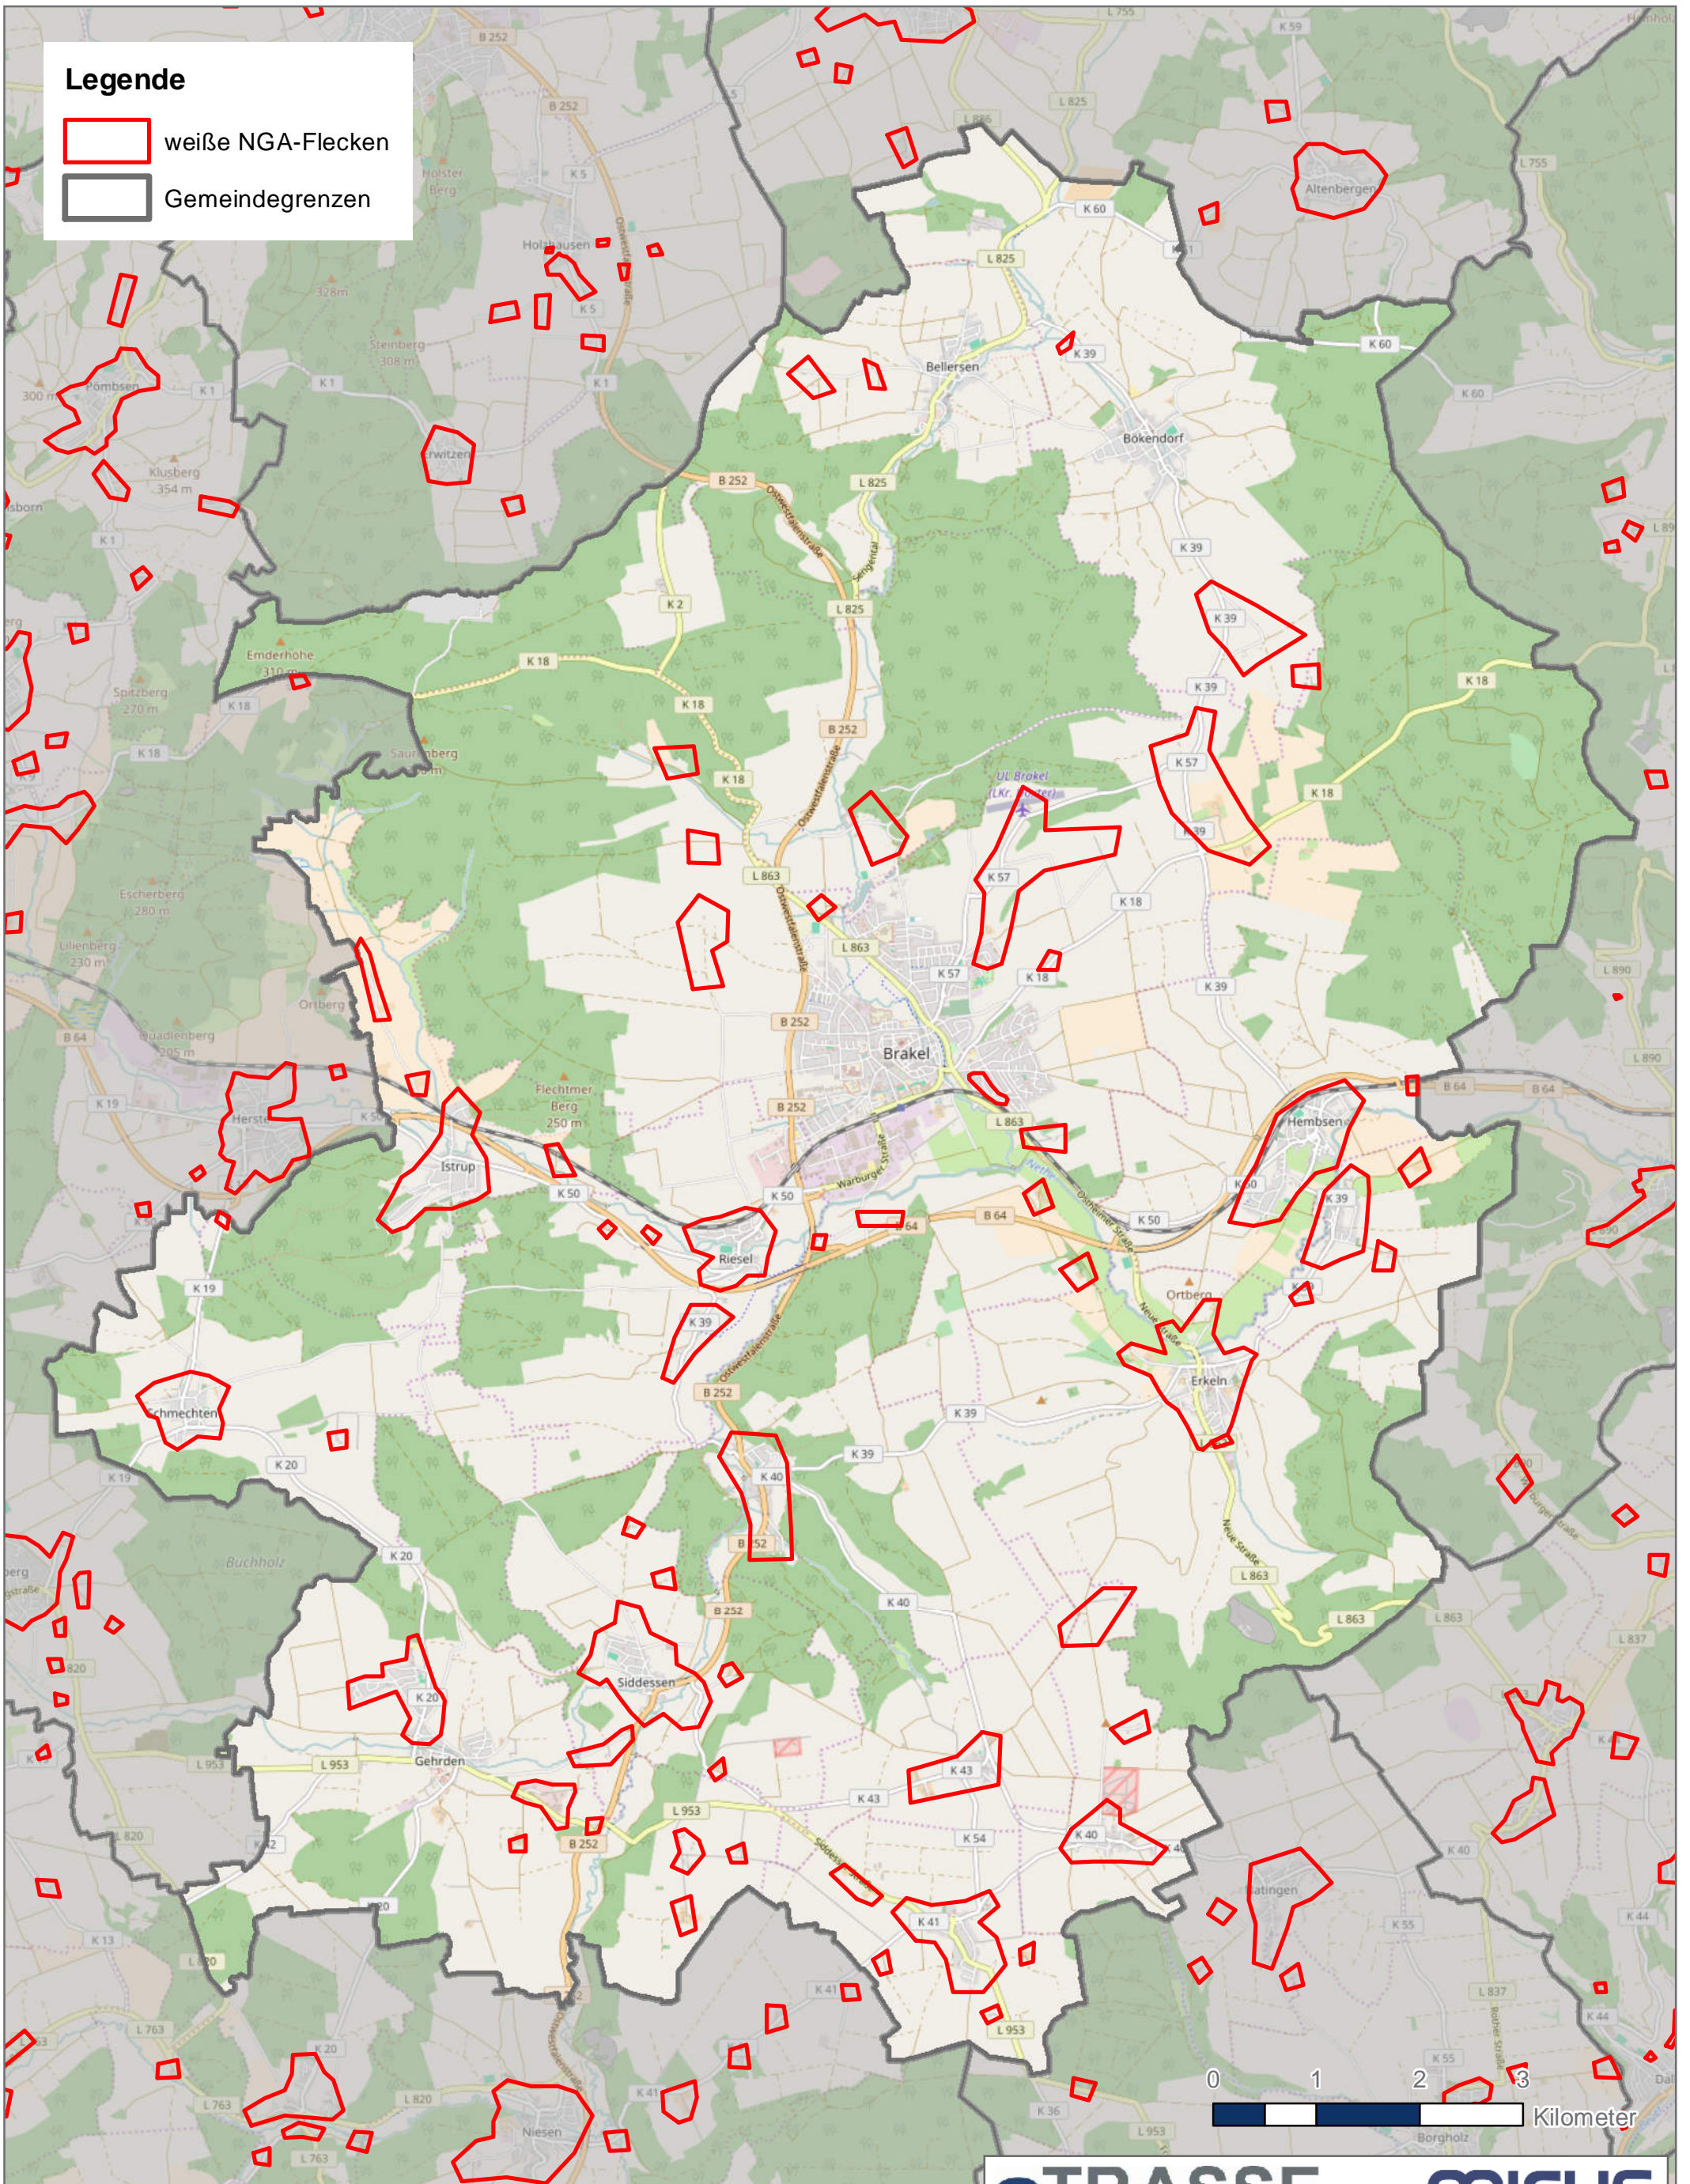

Weißer NGA-Flecken Bad Driburg

Weißer NGA-Flecken Beverungen

Legende

-  weiße NGA-Flecken
-  Gemeindegrenzen

20. Oktober 2016

eTRASSE

MICUS
Strategieberatung GmbH

Weißer NGA-Flecken Borgentreich

Weißer NGA-Flecken Brakel

Weißer NGA-Flecken Höxter

Weißer NGA-Flecken Marienmünster

Legende

-  weiße NGA-Flecken
-  Gemeindegrenzen

Weißer NGA-Flecken Nieheim

Legende

-  weiße NGA-Flecken
-  Gemeindegrenzen

0 1 2
Kilometer

Weißer NGA-Flecken Steinheim

Weißer NGA-Flecken Warburg ONKZ 05641

Legende

-  weiße NGA-Flecken
-  Gemeindegrenzen

0 1 2
Kilometer

Weißer NGA-Flecken Warburg ONKZ 05642

Legende

-  weiße NGA-Flecken
-  Gemeindegrenzen

0 1 2 Kilometer

Weißer NGA-Flecken Willebadessen

Legende

-  weißer NGA-Flecken
-  Gemeindegrenzen