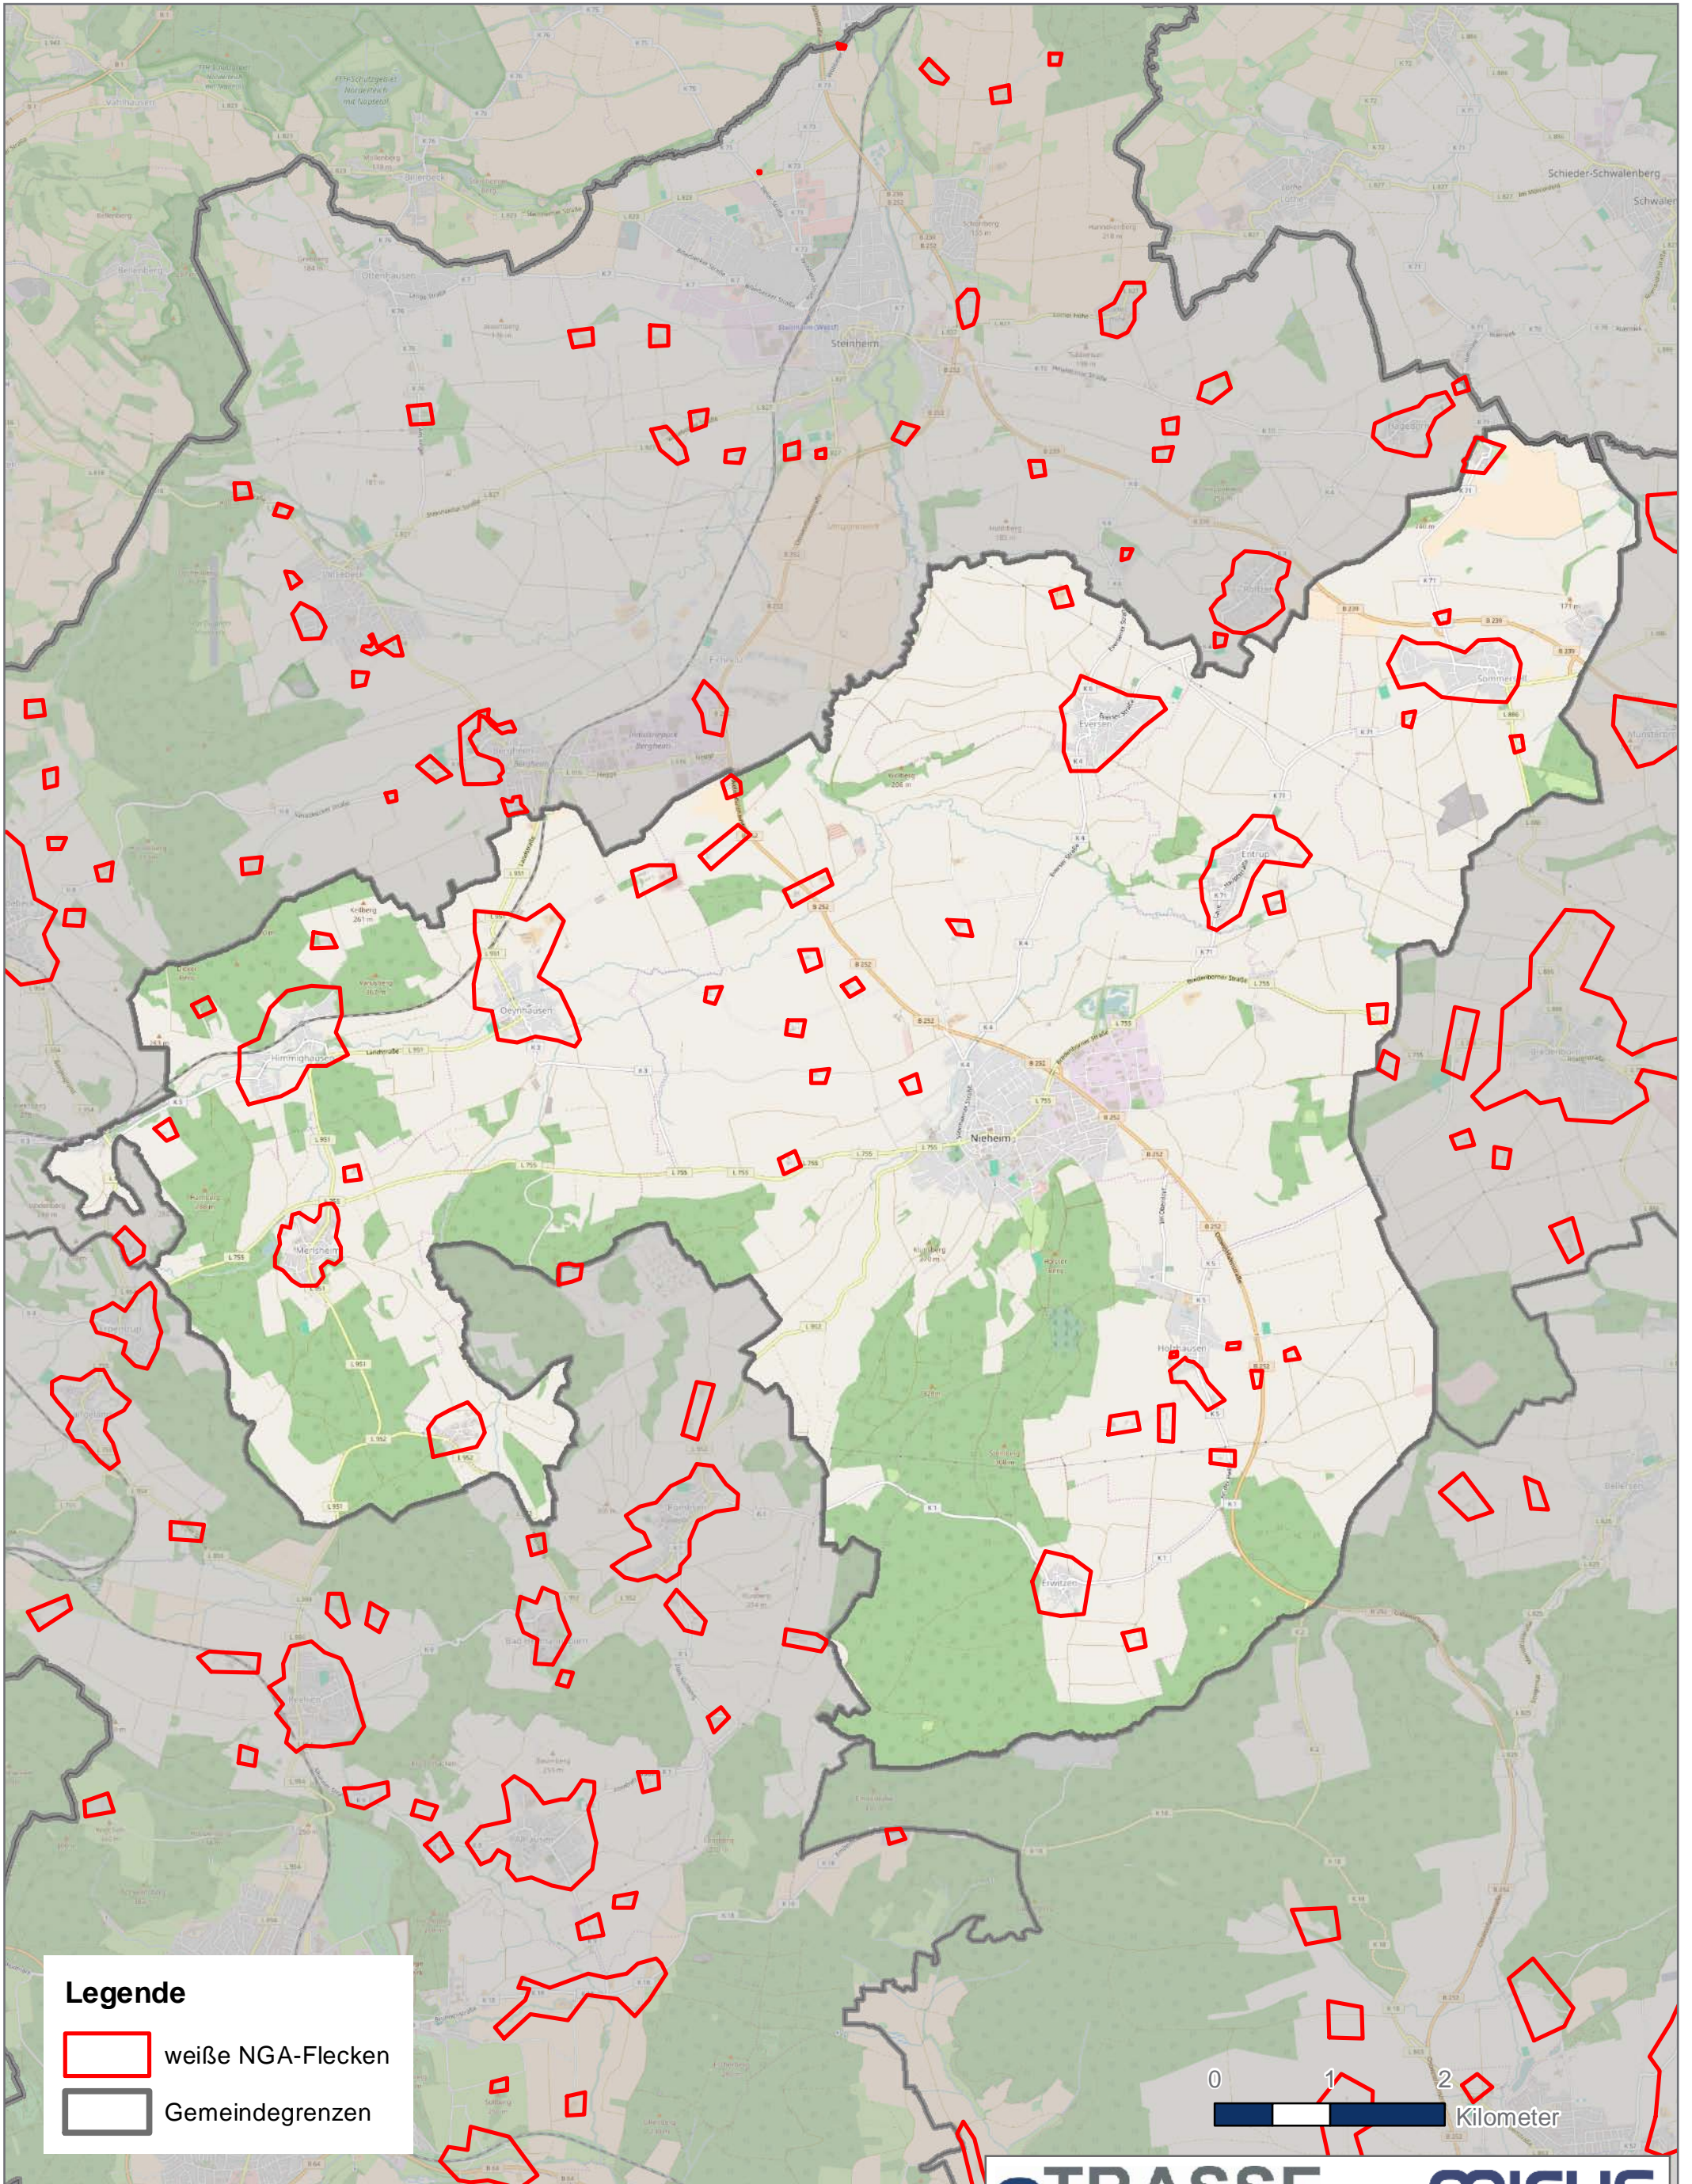

Weißer NGA-Flecken Bad Driburg

Weißer NGA-Flecken Beverungen

Legende

-  weiße NGA-Flecken
-  Gemeindegrenzen

20. Oktober 2016

eTRASSE

MICUS
Strategieberatung GmbH

Weißer NGA-Flecken Borgentreich

Weißer NGA-Flecken Brakel

Weißer NGA-Flecken Höxter

Weißer NGA-Flecken Marienmünster

Legende

-  weiße NGA-Flecken
-  Gemeindegrenzen

Weißer NGA-Flecken Nieheim

Legende

-  weiße NGA-Flecken
-  Gemeindegrenzen

0 1 2
Kilometer

Weißer NGA-Flecken Steinheim

Weißer NGA-Flecken Warburg ONKZ 05641

Legende

-  weiße NGA-Flecken
-  Gemeindegrenzen

0 1 2
Kilometer

Weißer NGA-Flecken Warburg ONKZ 05642

Legende

-  weiße NGA-Flecken
-  Gemeindegrenzen

0 1 2 Kilometer

Weißer NGA-Flecken Willebadessen

Legende

-  weißer NGA-Flecken
-  Gemeindegrenzen