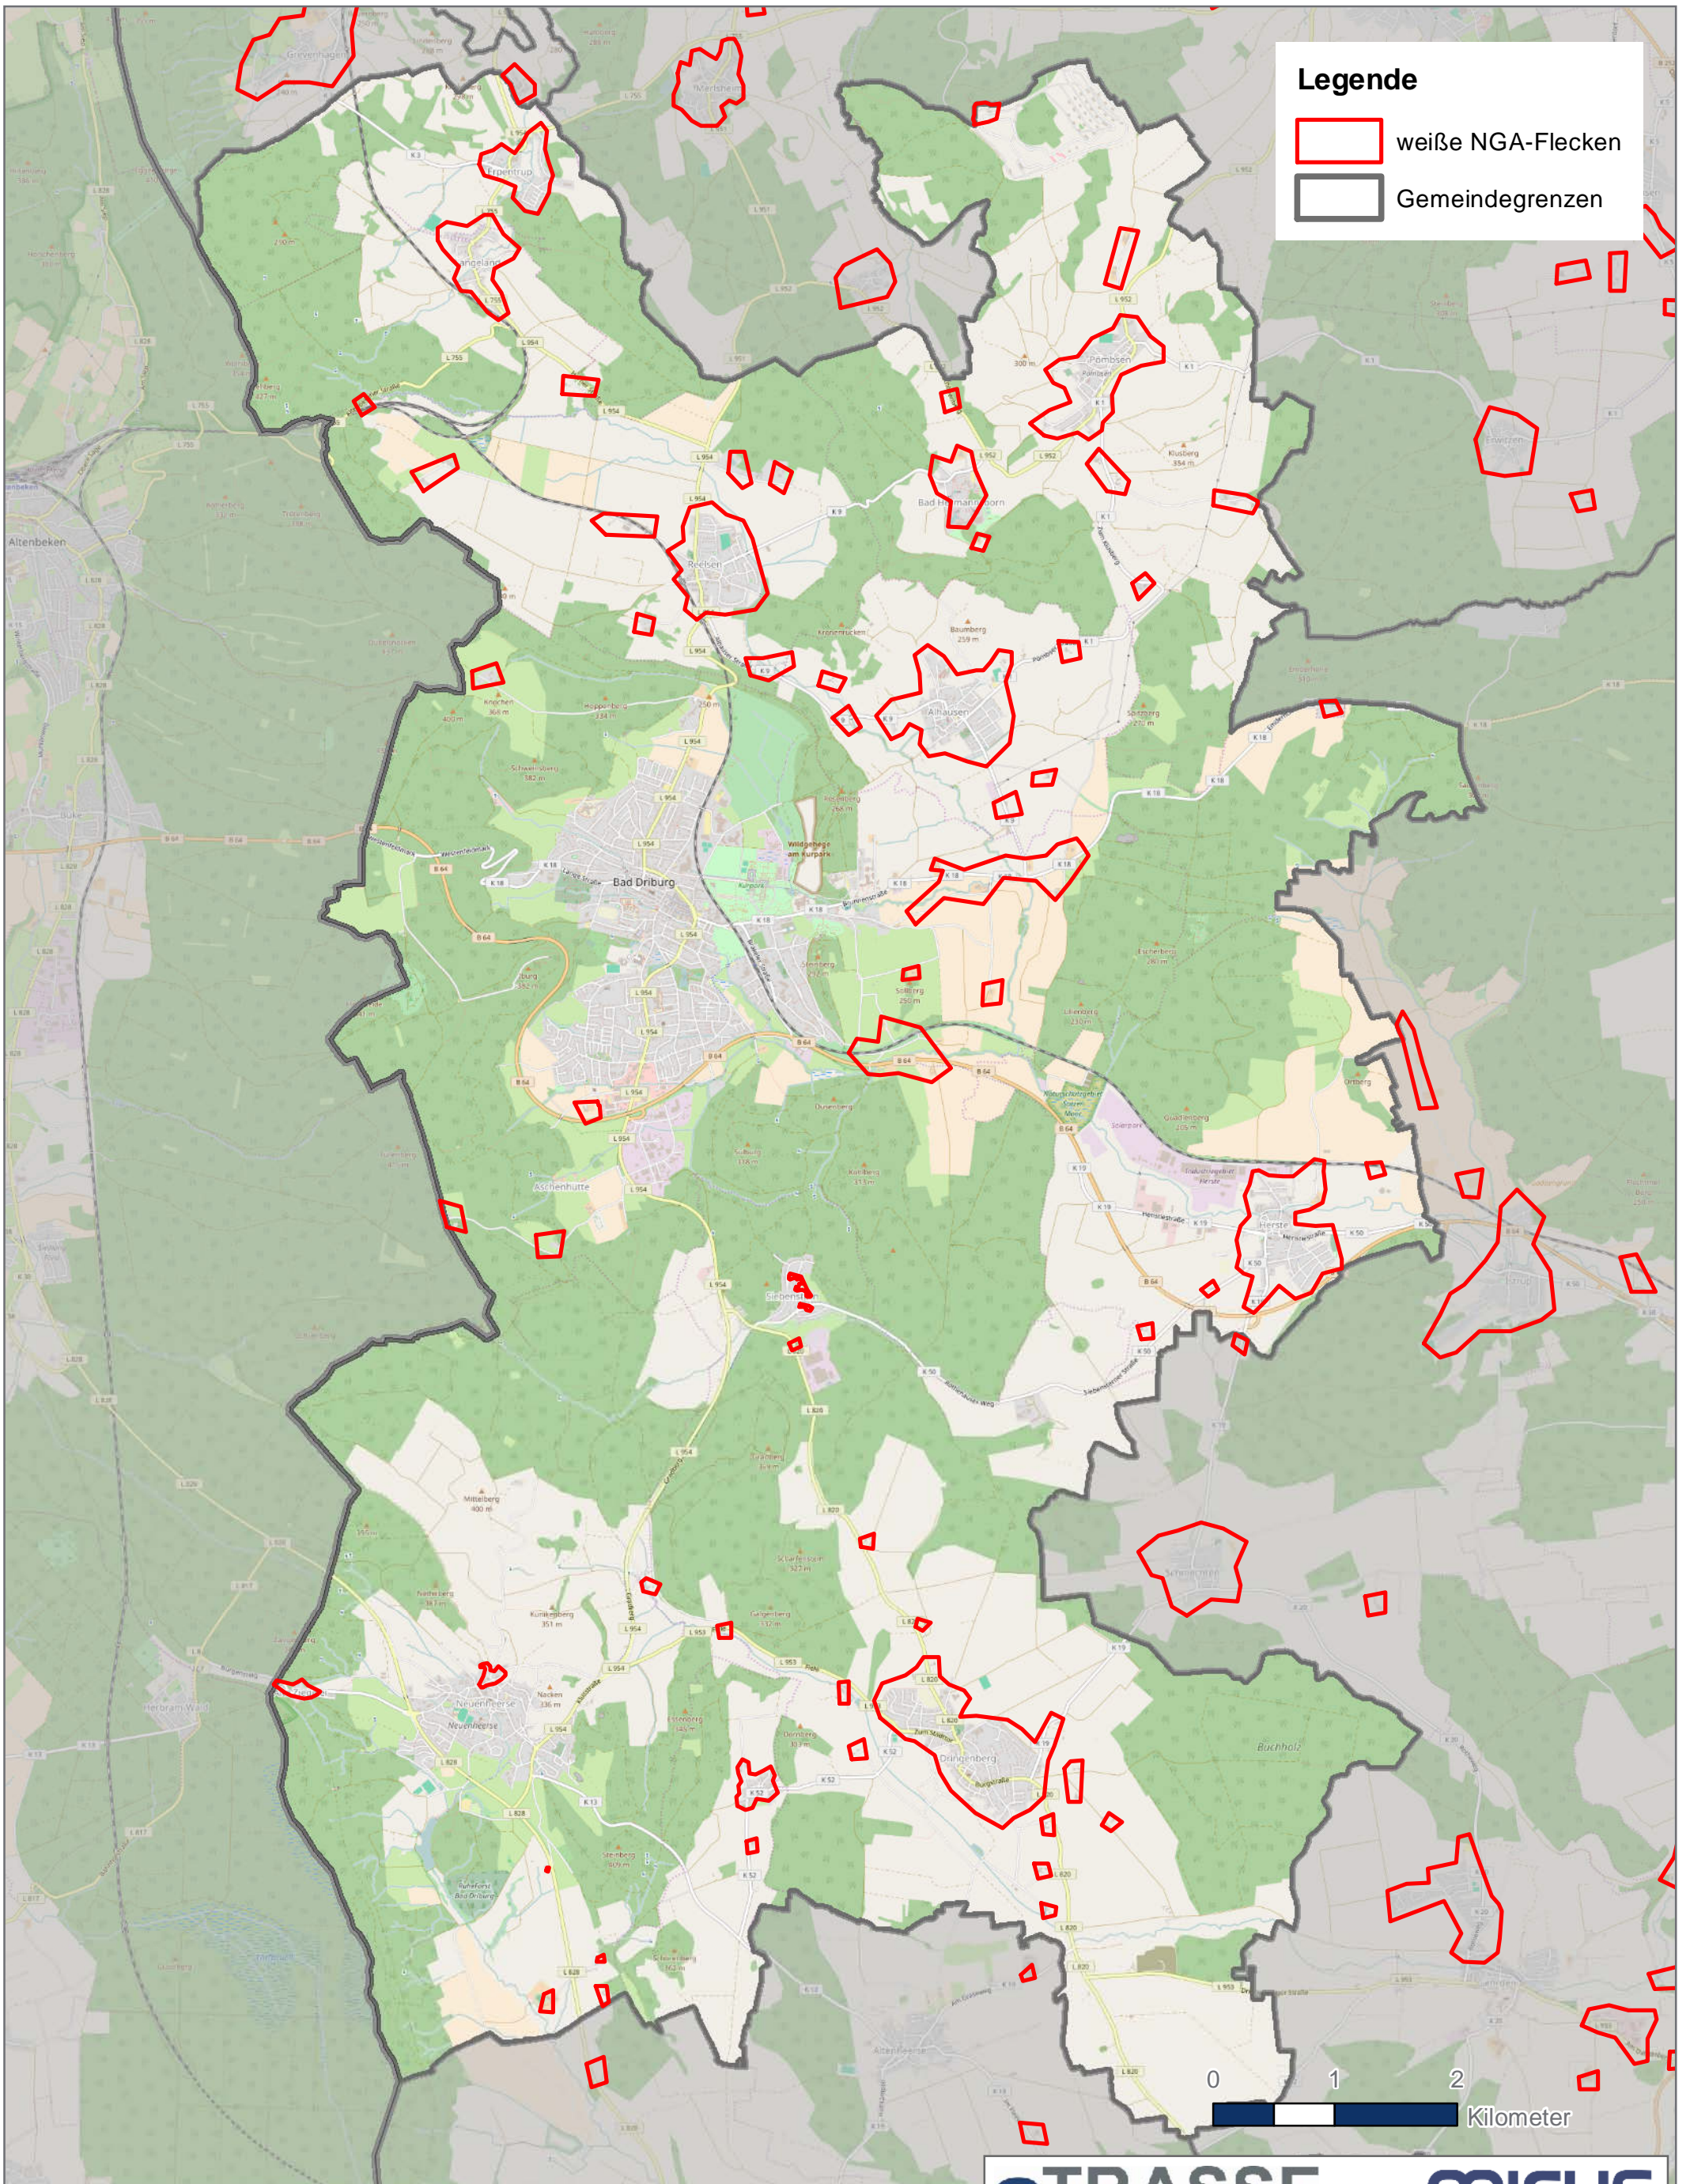

Weißer NGA-Flecken Bad Driburg

Weißer NGA-Flecken Beverungen

Legende

-  weiße NGA-Flecken
-  Gemeindegrenzen

20. Oktober 2016

eTRASSE

MICUS
Strategieberatung GmbH

Weißer NGA-Flecken Borgentreich

Weißer NGA-Flecken Brakel

Weißer NGA-Flecken Höxter

Weißer NGA-Flecken Marienmünster

Legende

-  weiße NGA-Flecken
-  Gemeindegrenzen

Weißer NGA-Flecken Nieheim

Legende

-  weiße NGA-Flecken
-  Gemeindegrenzen

0 1 2
Kilometer

Weißer NGA-Flecken Steinheim

Weißer NGA-Flecken Warburg ONKZ 05641

Legende

-  weiße NGA-Flecken
-  Gemeindegrenzen

0 1 2
Kilometer

Weißer NGA-Flecken Warburg ONKZ 05642

Legende

-  weiße NGA-Flecken
-  Gemeindegrenzen

0 1 2 Kilometer

Weißer NGA-Flecken Willebadessen

Legende

-  weißer NGA-Flecken
-  Gemeindegrenzen