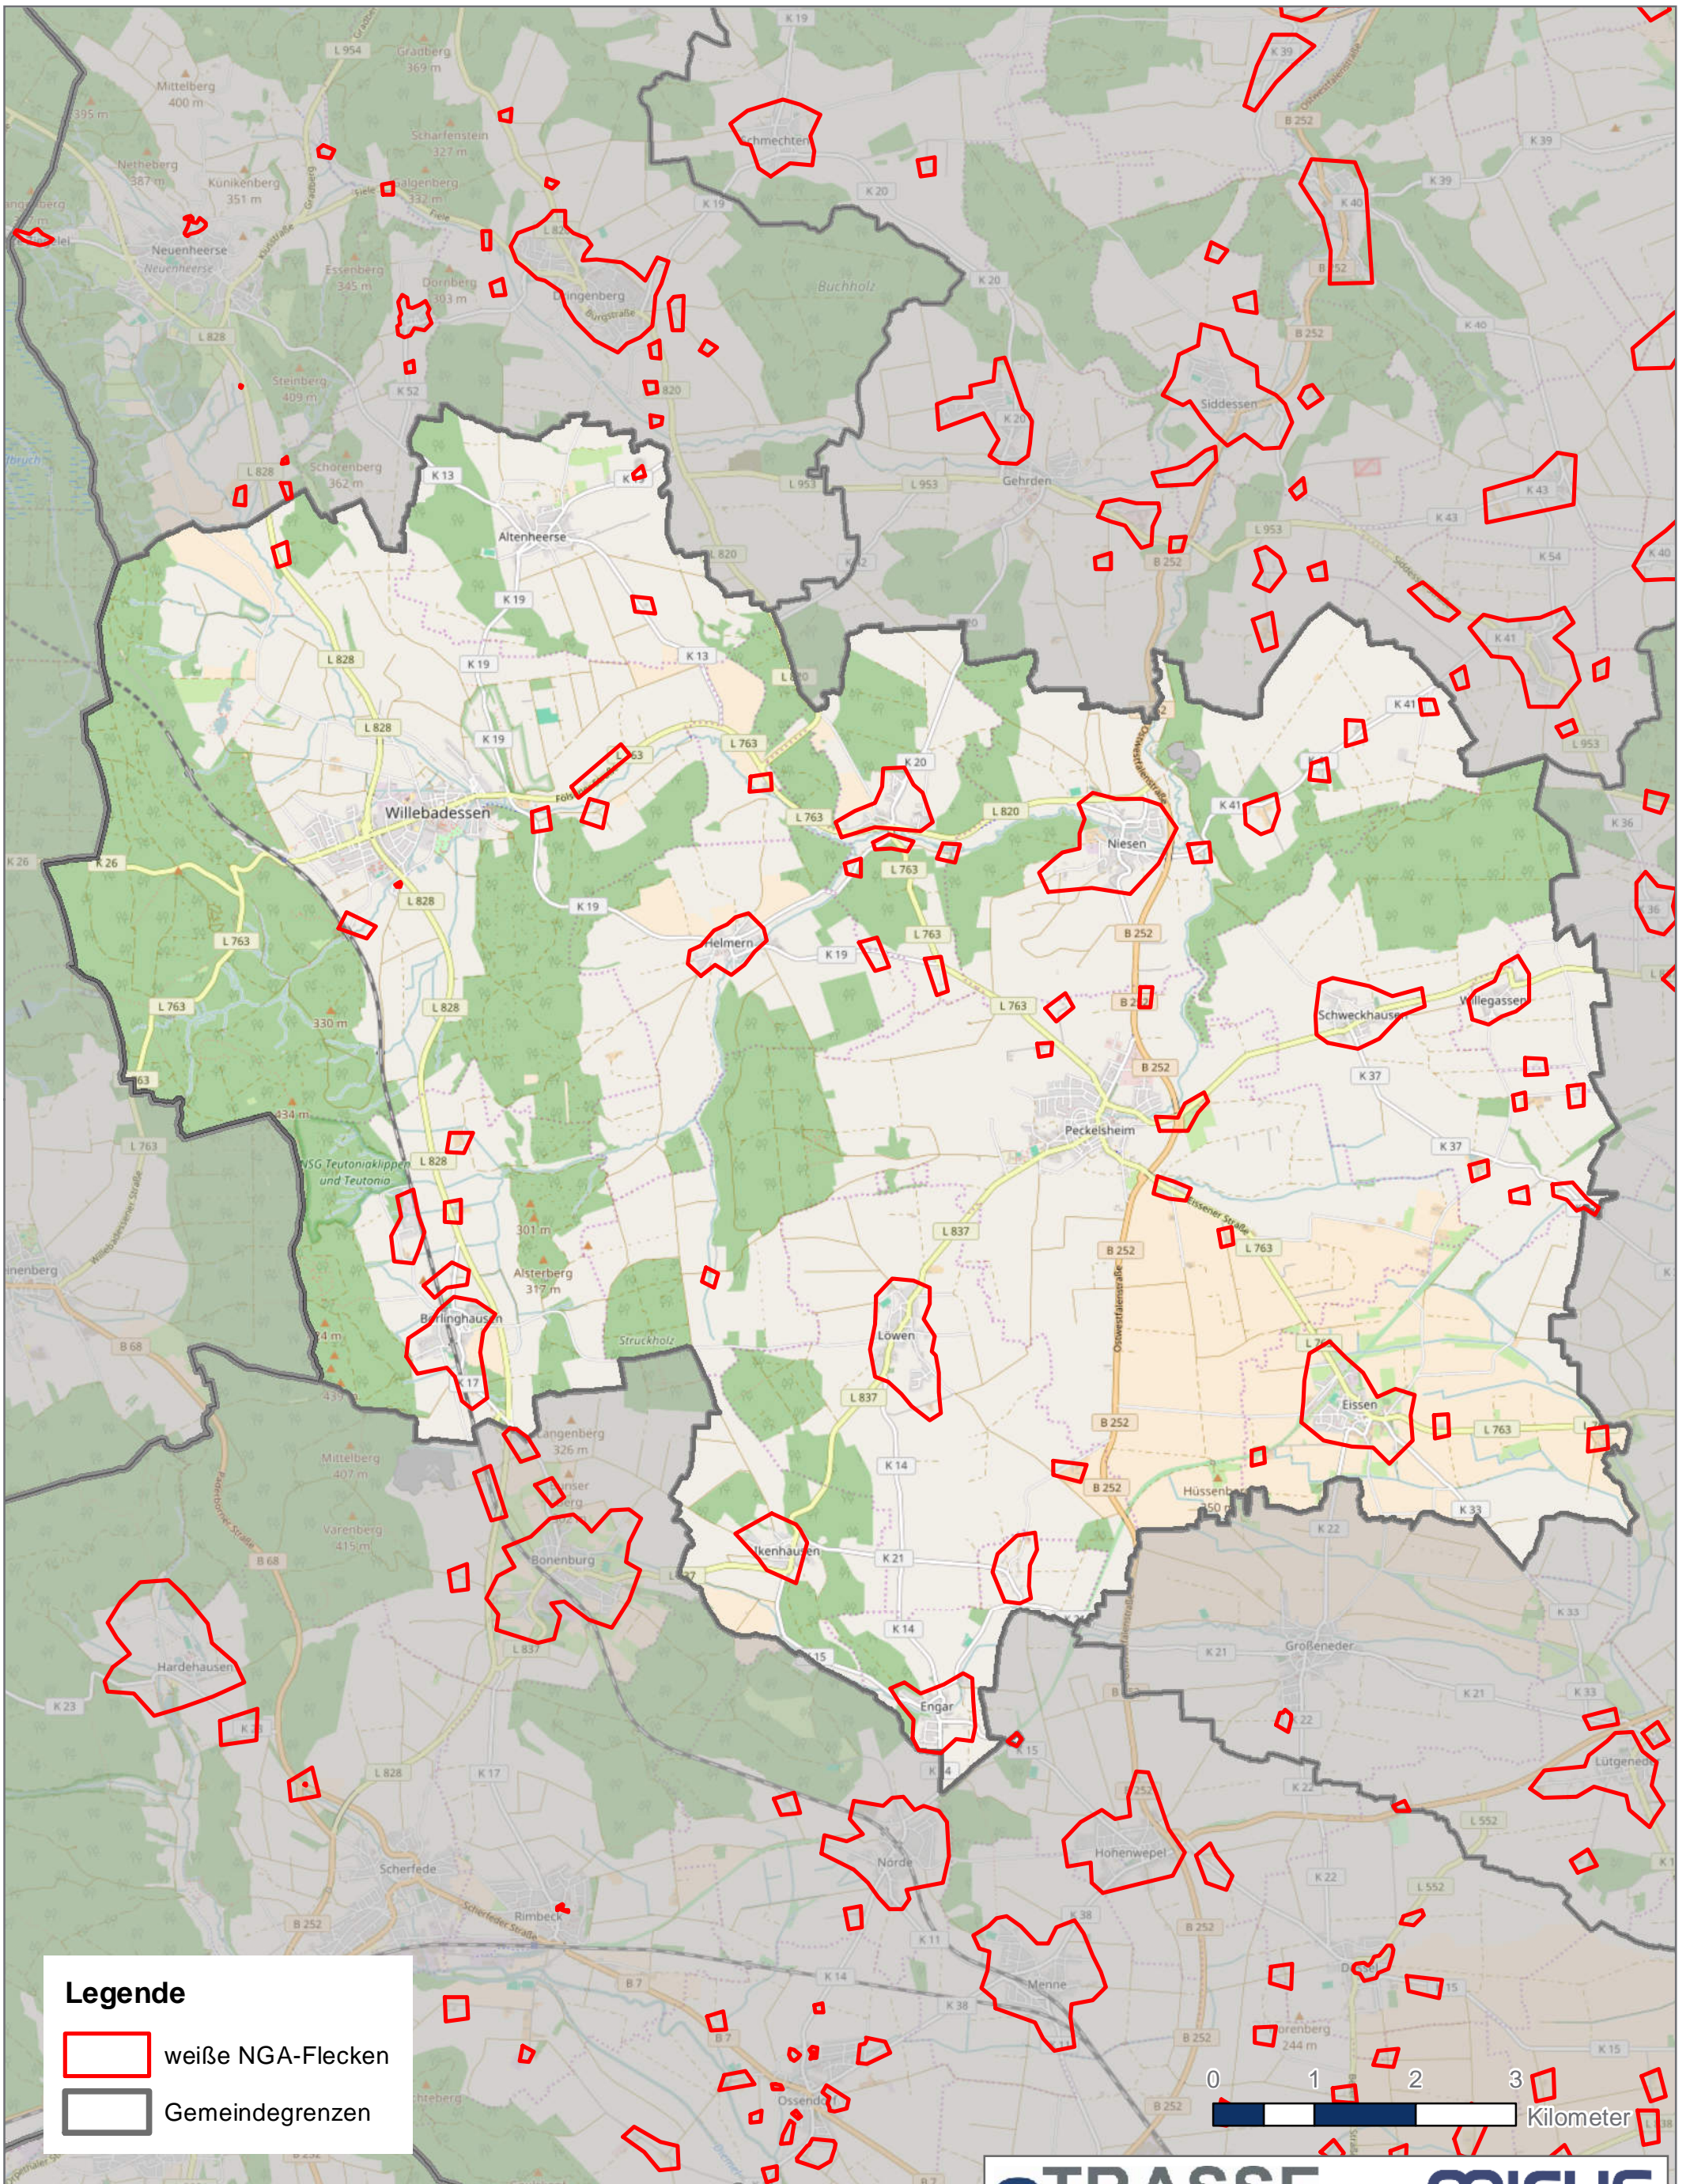

Weißer NGA-Flecken Bad Driburg

Weißer NGA-Flecken Beverungen

Legende

-  weiße NGA-Flecken
-  Gemeindegrenzen

20. Oktober 2016

eTRASSE

MICUS
Strategieberatung GmbH

Weißer NGA-Flecken Borgentreich

Weißer NGA-Flecken Brakel

Weißer NGA-Flecken Höxter

Weißer NGA-Flecken Marienmünster

Legende

-  weiße NGA-Flecken
-  Gemeindegrenzen

Weißer NGA-Flecken Nieheim

Legende

-  weiße NGA-Flecken
-  Gemeindegrenzen

0 1 2
Kilometer

Weißer NGA-Flecken Steinheim

Weißer NGA-Flecken Warburg ONKZ 05641

Legende

-  weiße NGA-Flecken
-  Gemeindegrenzen

0 1 2
Kilometer

Weißer NGA-Flecken Warburg ONKZ 05642

Legende

-  weiße NGA-Flecken
-  Gemeindegrenzen

0 1 2 Kilometer

Weißer NGA-Flecken Willebadessen

Legende

-  weißer NGA-Flecken
-  Gemeindegrenzen