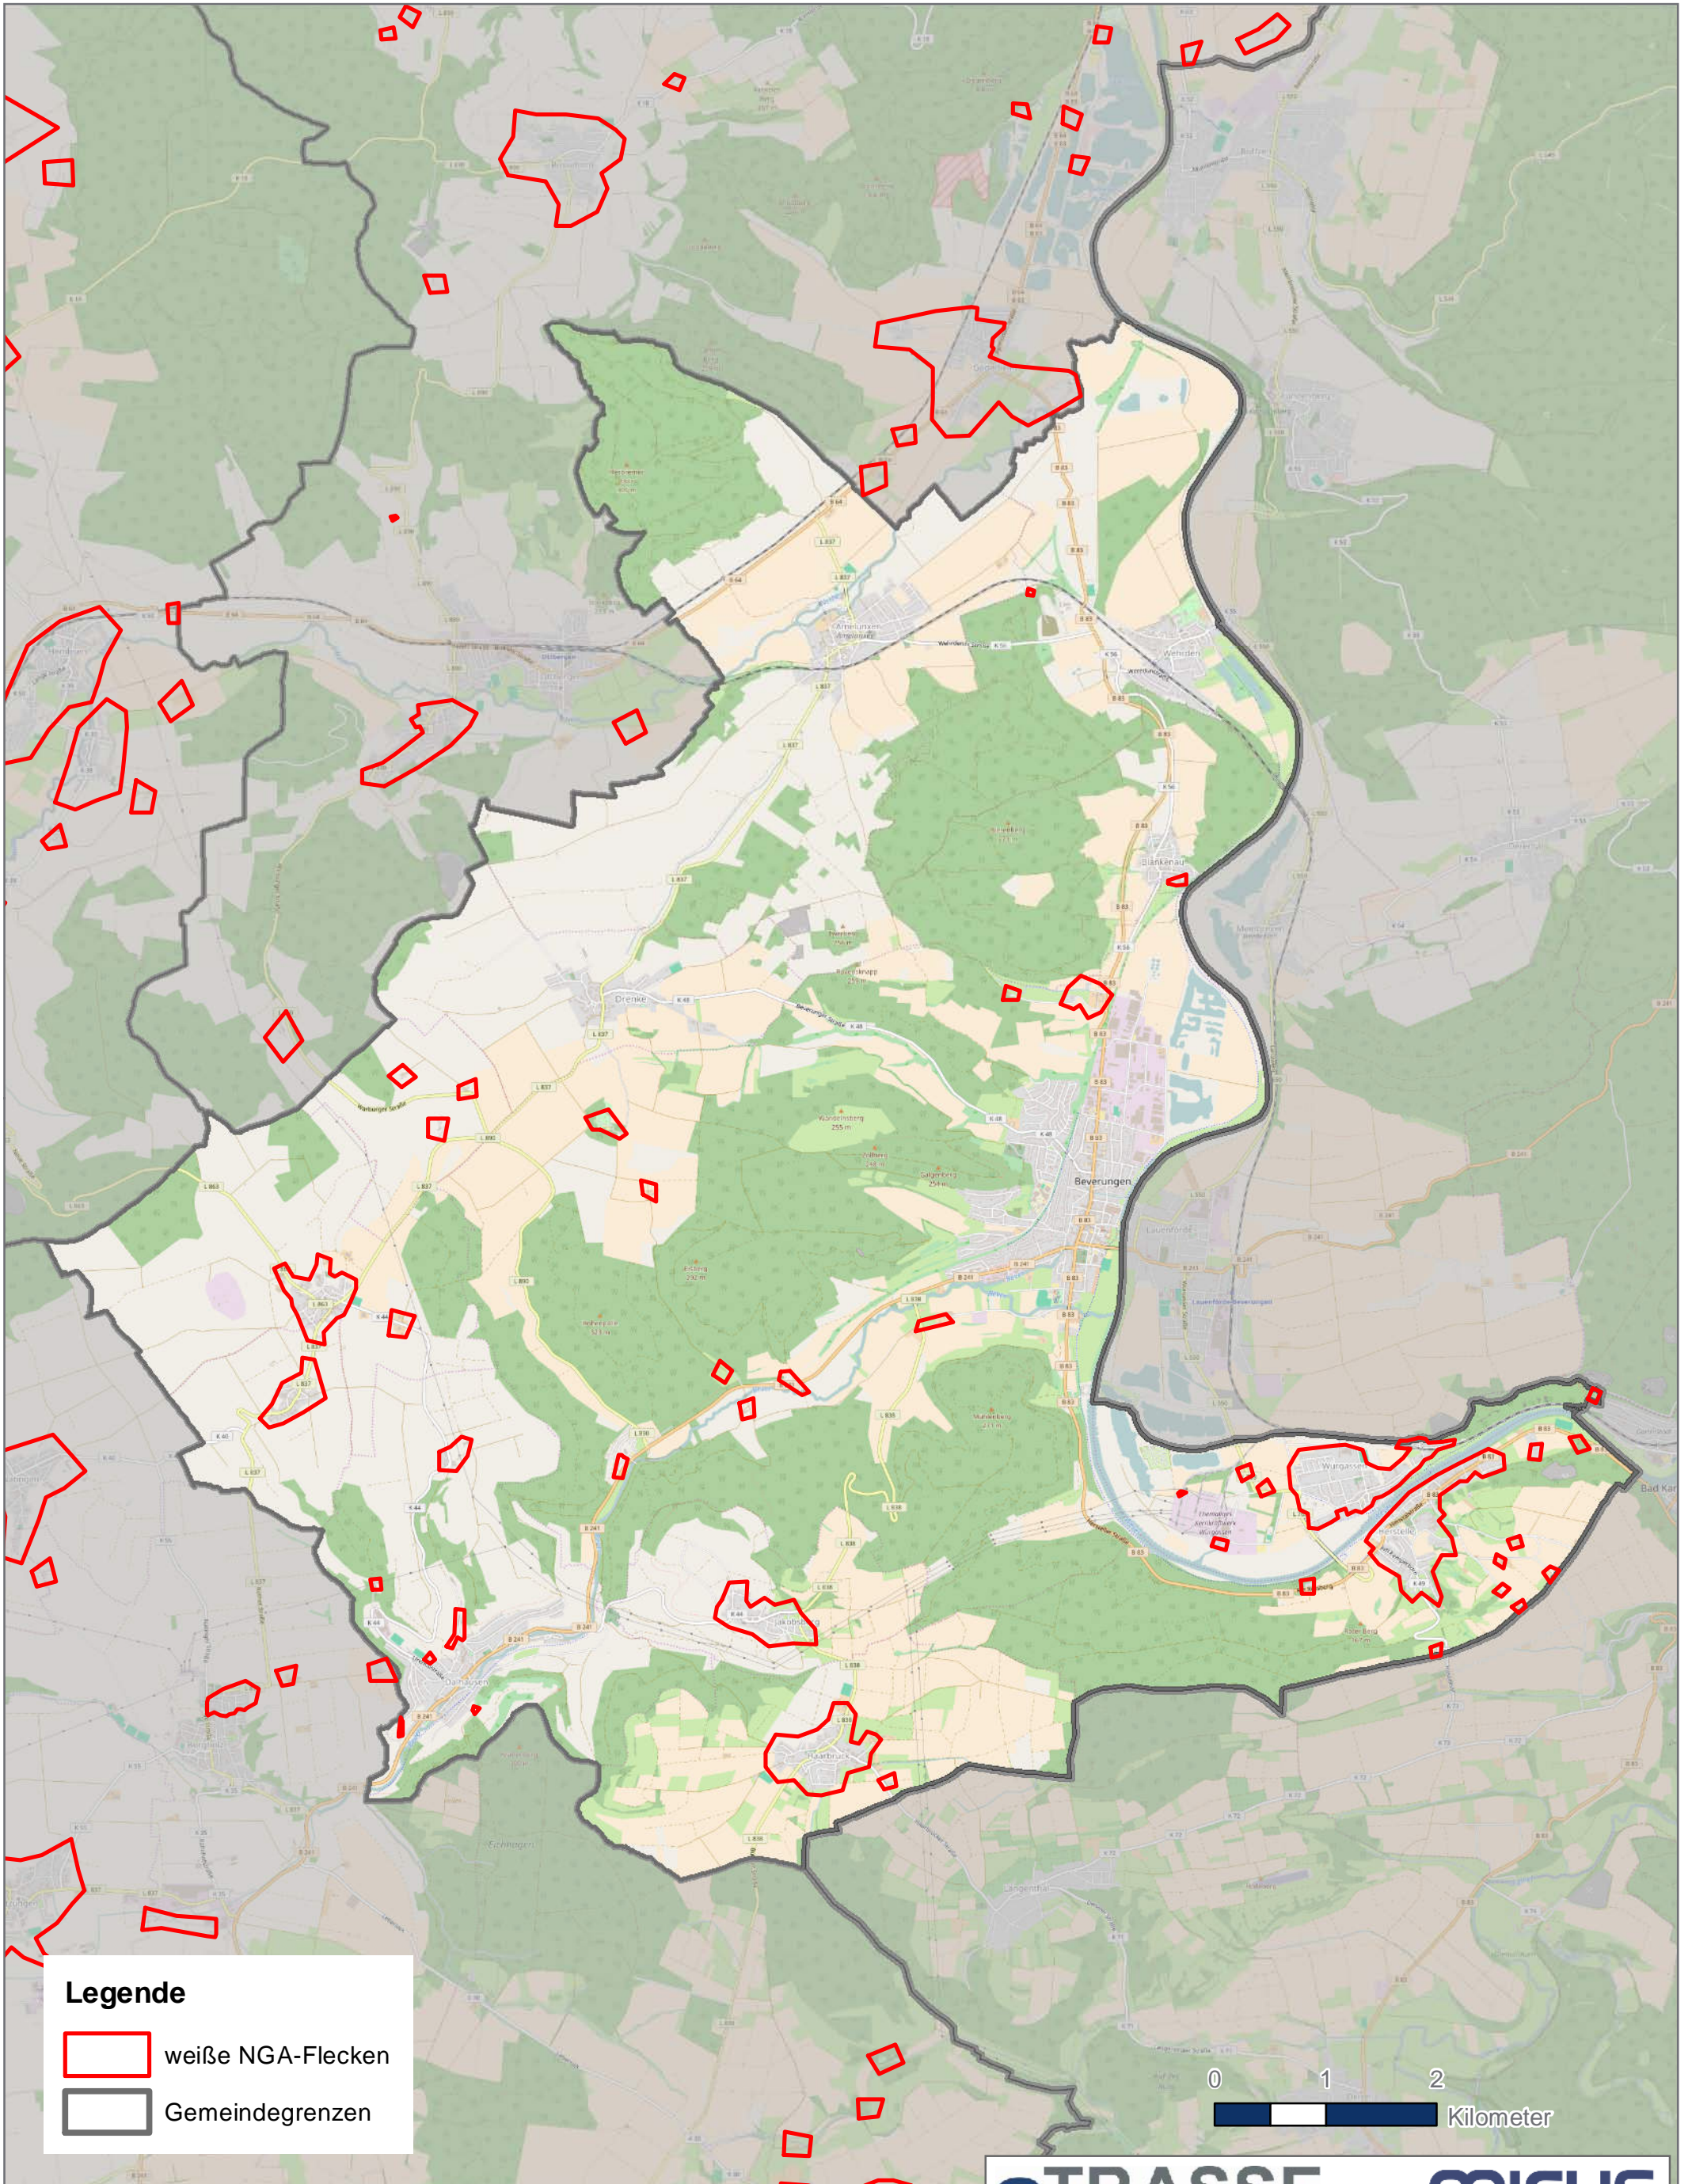

Weißer NGA-Flecken Bad Driburg

Weißer NGA-Flecken Beverungen

Legende

-  weiße NGA-Flecken
-  Gemeindegrenzen

20. Oktober 2016

eTRASSE

MICUS
Strategieberatung GmbH

Weißer NGA-Flecken Borgentreich

Weißer NGA-Flecken Brakel

Weißer NGA-Flecken Höxter

Weißer NGA-Flecken Marienmünster

Legende

-  weiße NGA-Flecken
-  Gemeindegrenzen

Weißer NGA-Flecken Nieheim

Legende

-  weiße NGA-Flecken
-  Gemeindegrenzen

0 1 2
Kilometer

Weißer NGA-Flecken Steinheim

Weißer NGA-Flecken Warburg ONKZ 05641

Legende

-  weiße NGA-Flecken
-  Gemeindegrenzen

0 1 2
Kilometer

Weißer NGA-Flecken Warburg ONKZ 05642

Legende

-  weiße NGA-Flecken
-  Gemeindegrenzen

0 1 2 Kilometer

Weißer NGA-Flecken Willebadessen

Legende

-  weißer NGA-Flecken
-  Gemeindegrenzen